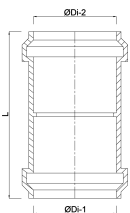

Reparaturmuffe PVC-U 90 mm
Steckmuffe 10bar Grau
(0301367)

TECHNISCHE DATEN

Farbe	Grau
Werkstoff	PVC-U
Material Dichtung	EPDM
Anschluss	Steckmuffe
Arbeitsdruck	10 bar
Max. Temp.	45 °C
Maß	90 mm
Wandstärke	4,3 - 4,7 mm

ABMESSUNGEN

L	350 mm
T	4.3 mm
ØDi-1	90 mm
ØDi-2	90 mm

Generiert am: 14.03.2026

bevo Vertriebs GmbH
Industriestraße 18
32602 VLOTHO-EXTER
Deutschland
+49 (0) 5228 959 0
info@bevo.com
<http://www.bevo.com>