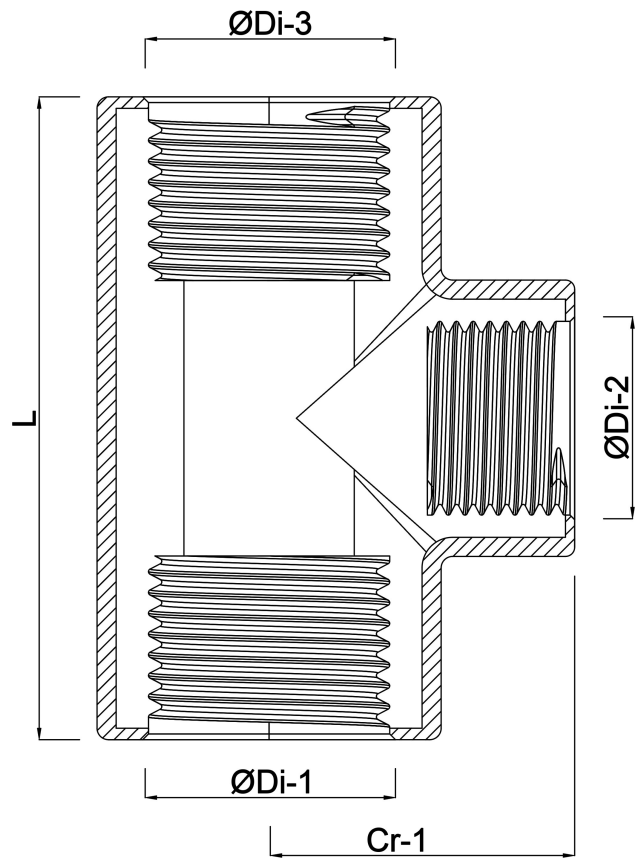

T-Stück 90° PP 1 1/2"
Innengewinde 10bar Grau
(0330126)

Generiert am: 23.05.2026

bevo Vertriebs GmbH
Industriestraße 18
32602 VLOTHO-EXTER
Deutschland
+49 (0) 5228 959 0
info@bevo.com
<http://www.bevo.com>