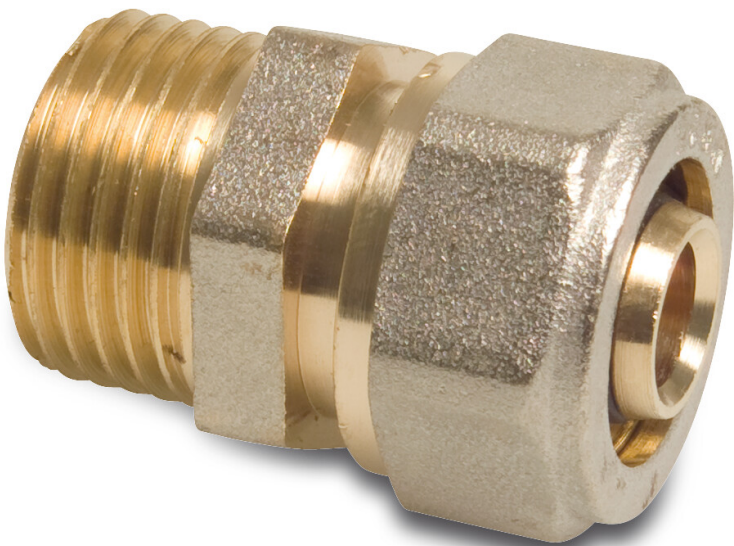

**Profec Kupplung Messing
Vernickelt 16 mm x 3/4" Klemm
x Außengewinde Typ Alu-PE-X
(0702042)**

TECHNISCHE DATEN

Typ	Alu-PE-X
Werkstoff	Messing
Oberflächenbehandlung	Vernickelt
Material Dichtung	NBR
Anschluss	Klemm x Außengewinde
Max. Temp.	120 °C
Maß	16 mm x 3/4"
Länge	39,5 mm
Gewicht	0.056 kg

ABMESSUNGEN

F-2	13 mm
K-1	24 mm
ØDi-1	16 mm
ØDo-2	3/4 "

PRODUKTINFORMATIONEN

Geeignet für mehrschichtige Rohre

Generiert am: 08.03.2026

bevo Vertriebs GmbH
Industriestraße 18
32602 VLOTHO-EXTER
Deutschland
+49 (0) 5228 959 0
info@bevo.com
<http://www.bevo.com>