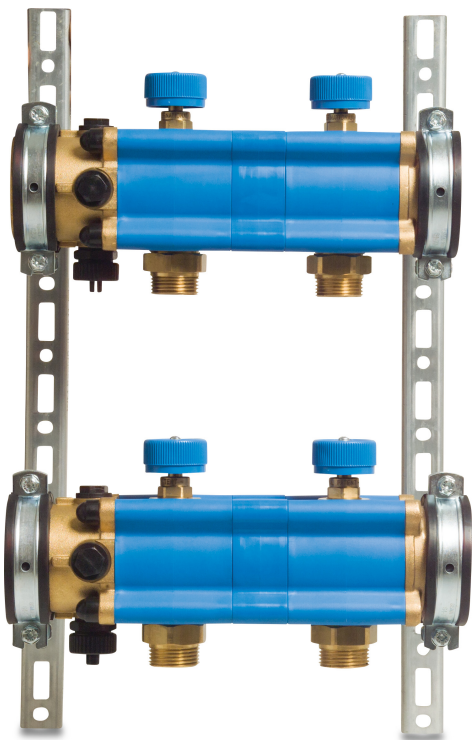

Verteilerstück Kunststoff 1" Außengewinde Blau Typ Geokal 7-Gruppe (7000301)

TECHNISCHE DATEN

Farbe	Blau
Typ	Geokal
Werkstoff	Kunststoff
Anschluss	Außengewinde
Maß	1"
Anzahl der Auslässe	7

Generiert am: 24.05.2026