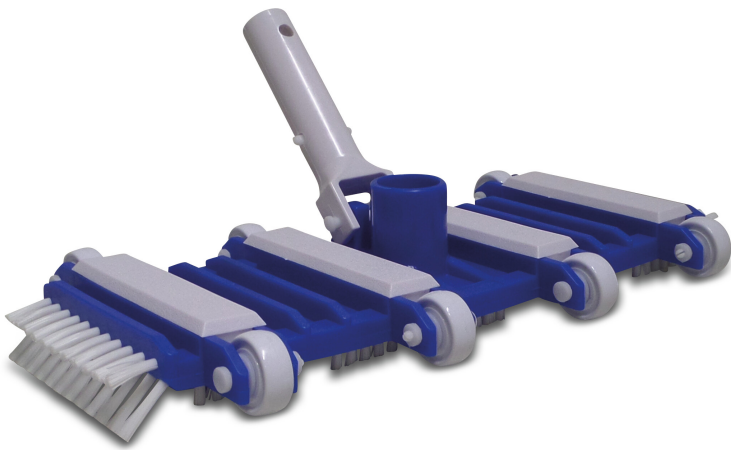

Flotide Bodensauger Single flex (0181038)

FLOTIDE

TECHNISCHE DATEN

Modell

Single flex

PRODUKTINFORMATIONEN

Verstellbar, zur Montage direkt im Rohr (Ø 50 mm-).

Generiert am: 23.05.2026