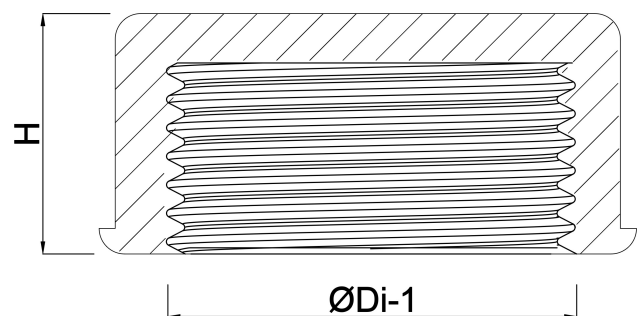

VDL Endkappe PVC-U 3/4" Innengewinde 10bar Grau Typ Flach (7002794)

VL Van de Lande

TECHNISCHE DATEN

Farbe Grau

Typ Flach

Werkstoff PVC-U

Material Dichtung EPDM

Anschluss Innengewinde

Maß 3/4"

Arbeitsdruck 10 bar

ABMESSUNGEN

F-1 16 mm

H 16 mm

ØDi-1 3/4 "

Generiert am: 24.05.2026

bevo Vertriebs GmbH
Industriestraße 18
32602 VLOTHO-EXTER
Deutschland
+49 (0) 5228 959 0
info@bevo.com
<http://www.bevo.com>