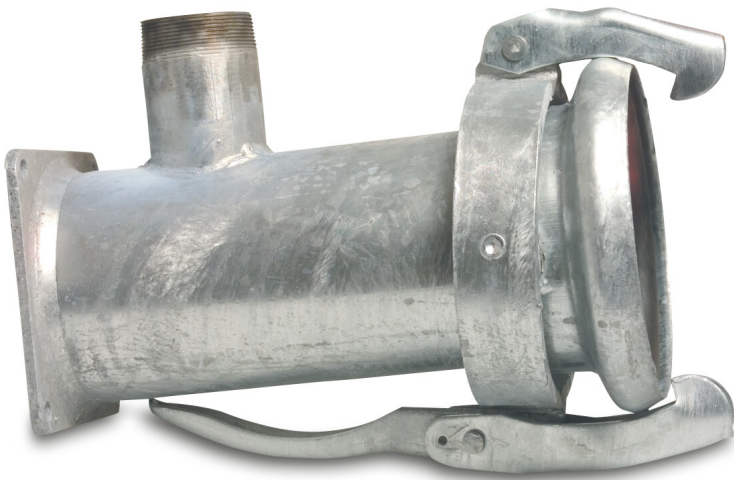

Schnellkupplung Stahl
Verzinkt 216 mm x 2 1/2" x 8"
M-Teil Kardan x Außengewinde
x Quadratflansch Typ Kardan
(0200624)

TECHNISCHE DATEN

Typ Kardan

Werkstoff Stahl

Oberflächenbehandlung Verzinkt

Anschluss M-Teil Kardan x Außengewinde x Quadratflansch

Maß 216 mm x 2 1/2" x 8"

Generiert am: 25.05.2026

bevo Vertriebs GmbH
Industriestraße 18
32602 VLOTHO-EXTER
Deutschland
+49 (0) 5228 959 0
info@bevo.com
<http://www.bevo.com>