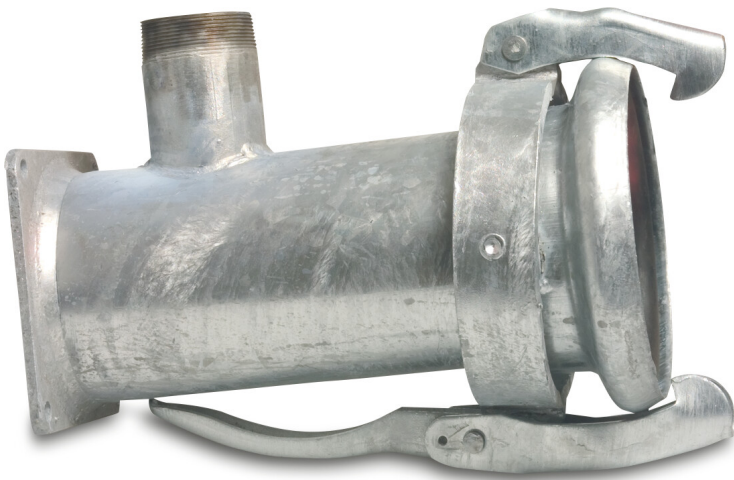

**Schnellkupplung Stahl**  
**Verzinkt 216 mm x 2 1/2" x 8"**  
**M-Teil Kardan x Außengewinde**  
**x Quadratflansch Typ Kardan**  
**(0200624)**

# TECHNISCHE DATEN

Typ Kardan

Werkstoff Stahl

Oberflächenbehandlung Verzinkt

Anschluss M-Teil Kardan x Außengewinde x Quadratflansch

Maß 216 mm x 2 1/2" x 8"

**Generiert am: 08.03.2026**

bevo Vertriebs GmbH  
Industriestraße 18  
32602 VLOTHO-EXTER  
Deutschland  
+49 (0) 5228 959 0  
[info@bevo.com](mailto:info@bevo.com)  
<http://www.bevo.com>