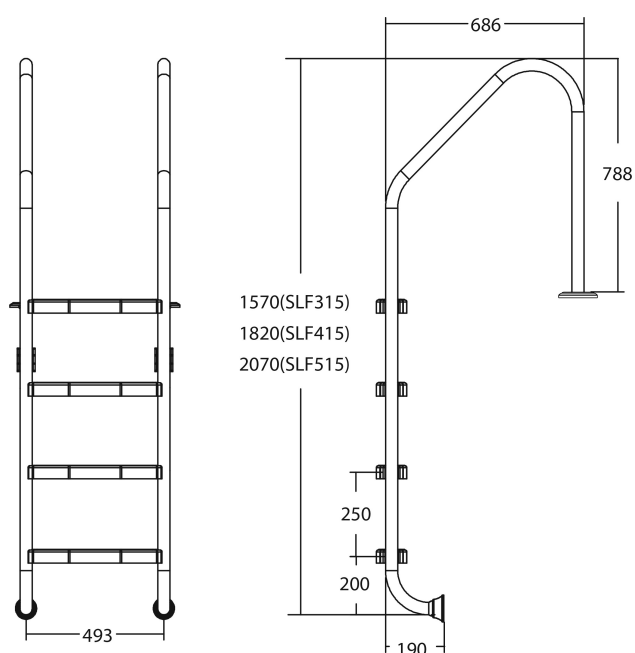

Flotide Tiefenbeckenleiter Edelstahl 316 Typ breites Modell 5 Trittstufen (7026934)

FLOTIDE

TECHNISCHE DATEN

Typ breites Modell

Werkstoff Edelstahl 316

Trittstufen 5

PRODUKTINFORMATIONEN

Die Flotide-Poolleiter (breites Modell) ist 496 mm hinter der Poolkante angebracht. Alle Leitern sind mit einem Anti-Rutsch-Pad ausgestattet.