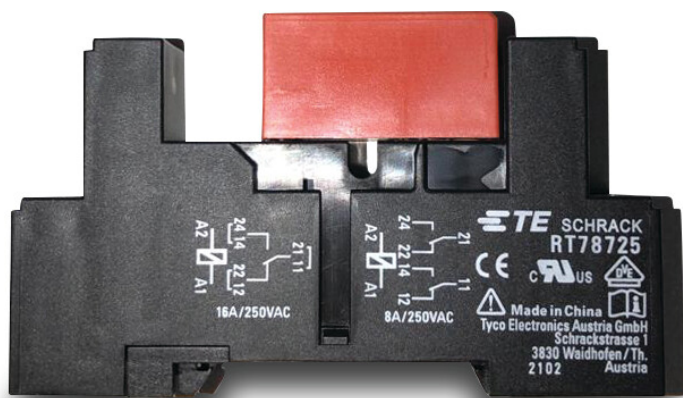

Spherag Latch relay 16A 12VDC Typ Atlas (7044108)

SPHERAG

TECHNISCHE DATEN

Typ	Atlas
-----	-------

Spannung	12VDC
----------	-------

Temperaturbereich	-20° - 70°
-------------------	------------

Ampere	16 A
--------	------