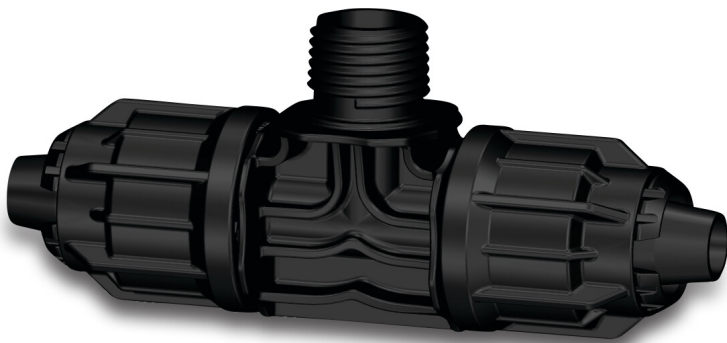

**T-Stück 90° PP 16 mm x 3/4" x
16 mm quick joint x
Außengewinde 4bar Schwarz
(7038765)**

TECHNISCHE DATEN

Farbe	Schwarz
Werkstoff	PP
Anschluss	quick joint x Außengewinde
Arbeitsdruck	4 bar
Maß	16 mm x 3/4" x 16 mm

PRODUKTINFORMATIONEN

This fitting is compatible with any PE pipe or dripline with a wall thickness from 0,85 mm to 1,3 mm.

Generiert am: 27.05.2026

bevo Vertriebs GmbH
Industriestraße 18
32602 VLOTHO-EXTER
Deutschland
+49 (0) 5228 959 0
info@bevo.com
<http://www.bevo.com>