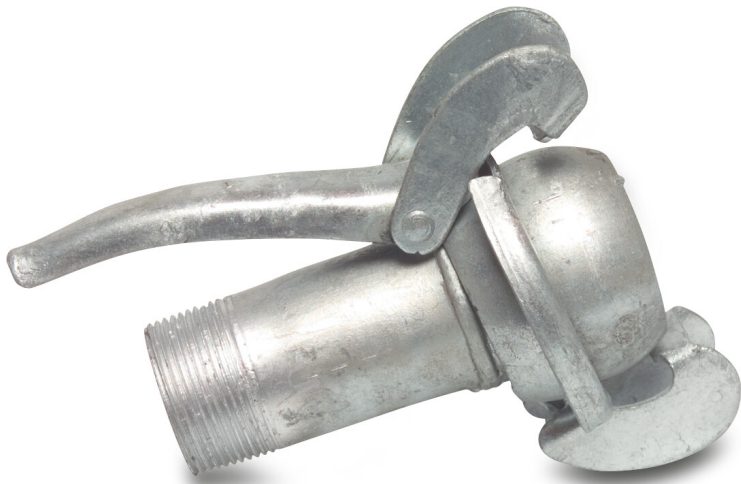

**Schnellkupplung Stahl**  
**Verzinkt 50 mm x 1 1/2" M-Teil**  
**Bauer x Außengewinde Typ**  
**Bauer S74 (0220410)**

# TECHNISCHE DATEN

Typ	Bauer
-----	-------

Werkstoff	Stahl
-----------	-------

Oberflächenbehandlung	Verzinkt
-----------------------	----------

Anschluss	M-Teil Bauer x Außengewinde
-----------	-----------------------------

Typ	S74
-----	-----

Maß	50 mm x 1 1/2"
-----	----------------

Länge	125 mm
-------	--------

**Generiert am: 23.05.2026**

bevo Vertriebs GmbH  
Industriestraße 18  
32602 VLOTHO-EXTER  
Deutschland  
+49 (0) 5228 959 0  
[info@bevo.com](mailto:info@bevo.com)  
<http://www.bevo.com>