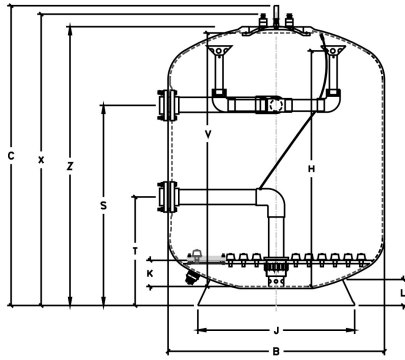

PRODUKTINFORMATIONEN

Micron SPDD-Filter sind mit einem Platten- und Düsen-System ausgestattet, das einen gleichmäßigen Durchfluss sowohl beim Filtern als auch beim Rückspülen gewährleistet und so eine maximale Leistung durch das Filterbett sicherstellt. Das Düsenplatten-System ermöglicht auch die Einleitung von Druckluft direkt in den Boden des Filtermediums. Die gleichmäßige Einleitung von Luft und Wasser durch die Düsenplatte sorgt für eine kräftige Bewegung und die Ausdehnung des Filtermediums, die für eine effektive Luft-/Wasser-Rückspülung erforderlich sind, was zu kürzeren Rückspülzeiten und geringeren Wassermengen führt.

Merkmale:

- 1,2 m Becken-Tiefe
- Ultra-glatte Spulenoberfläche
- Flanschverbindungen
- Düsenplatten-System

Generiert am: 27.05.2026

bevo Vertriebs GmbH
Industriestraße 18
32602 VLOTHO-EXTER
Deutschland
+49 (0) 5228 959 0