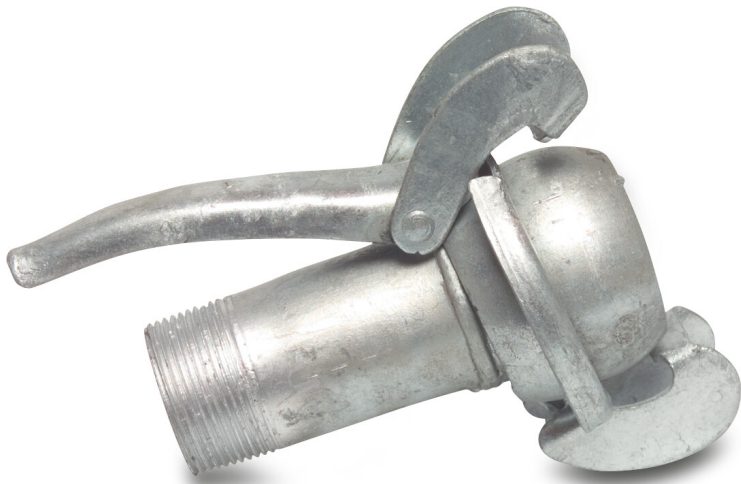

**Schnellkupplung Stahl  
Verzinkt 50 mm x 2" M-Teil  
Bauer x Außengewinde Typ  
Bauer S74 (0220411)**

# TECHNISCHE DATEN

Typ	Bauer
-----	-------

Werkstoff	Stahl
-----------	-------

Oberflächenbehandlung	Verzinkt
-----------------------	----------

Anschluss	M-Teil Bauer x Außengewinde
-----------	-----------------------------

Typ	S74
-----	-----

Maß	50 mm x 2"
-----	------------

Länge	125 mm
-------	--------

**Generiert am: 23.05.2026**

bevo Vertriebs GmbH  
Industriestraße 18  
32602 VLOTHO-EXTER  
Deutschland  
+49 (0) 5228 959 0  
[info@bevo.com](mailto:info@bevo.com)  
<http://www.bevo.com>