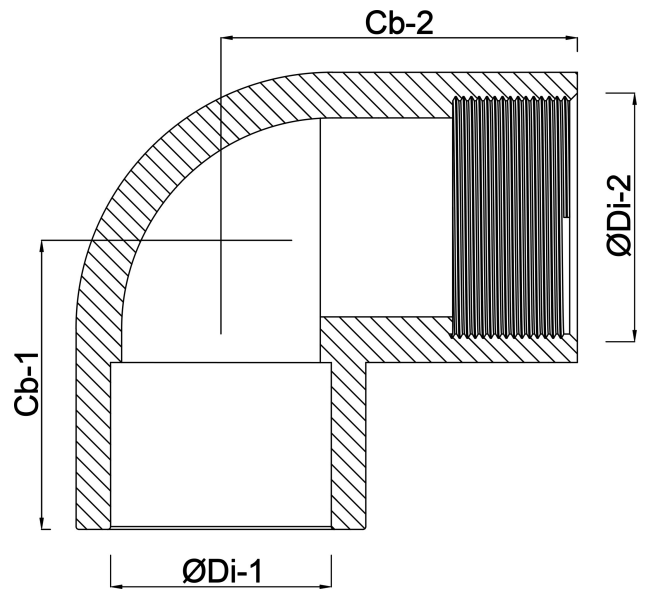

**Profec Winkel 90° PVC-U 25  
mm x 3/4" Klebemuffe x  
Innengewinde 10bar Grau  
(0110161)**

# TECHNISCHE DATEN

|              |                           |
|--------------|---------------------------|
| Farbe        | Grau                      |
| Werkstoff    | PVC-U                     |
| Anschluss    | Klebemuffe x Innengewinde |
| Arbeitsdruck | 10 bar                    |
| Maß          | 25 mm x 3/4"              |

# ABMESSUNGEN

|       |       |
|-------|-------|
| Cb-1  | 33 mm |
| Cb-2  | 33 mm |
| ØDi-1 | 3/4 " |
| ØDi-2 | 25 mm |

**Generiert am: 22.05.2026**

bevo Vertriebs GmbH  
Industriestraße 18  
32602 VLOTHO-EXTER  
Deutschland  
+49 (0) 5228 959 0  
[info@bevo.com](mailto:info@bevo.com)  
<http://www.bevo.com>