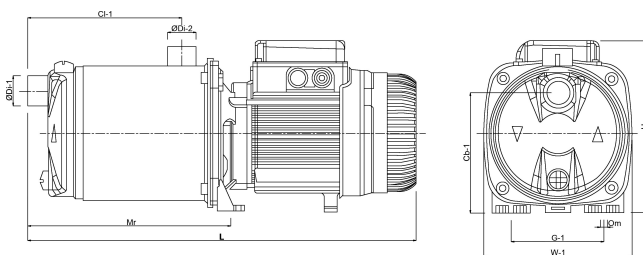

**DAB Mehrstufige
Kreiselpumpe Edelstahl 304 1"
Innengewinde x
Außengewinde 6,5A 230VAC
Grün Selbstansaugend mit
Press-Control Typ EUROINOX
(7030934)**

TECHNISCHE DATEN

Farbe	Grün
Werkstoff	Edelstahl 304
Material Laufrad 1	Technopolymer
Modell	Selbstansaugend mit Press-Control
Anschluss	Innengewinde x Außengewinde
Spannung	230VAC
Druck	1 "
Saug	1 "
Typ	EUROINOX 40/80 Control D
Leistung	1,36 PS
Max. Förderhöhe	59 M
Maß	1"
Leistung	1 kW
Max Durchfluss	7.2 m ³ /h
BEP Kapazität	5.4
BEP Förderhöhe	34.7

ABMESSUNGEN

Cb-1 143 mm

Cl-1 166 mm

G-1 111 mm

H 203 mm

H 203 mm

L 458 mm

Mr 241 mm

O 9 mm

W-1 174 mm

ØDi-1 1 "

ØDi-2 1 "

PRODUKTINFORMATIONEN

Lieferung mit Kabel, betriebsbereit.

Generiert am: 08.05.2026

bevo Vertriebs GmbH
Industriestraße 18
32602 VLOTHO-EXTER
Deutschland
+49 (0) 5228 959 0
info@bevo.com
<http://www.bevo.com>