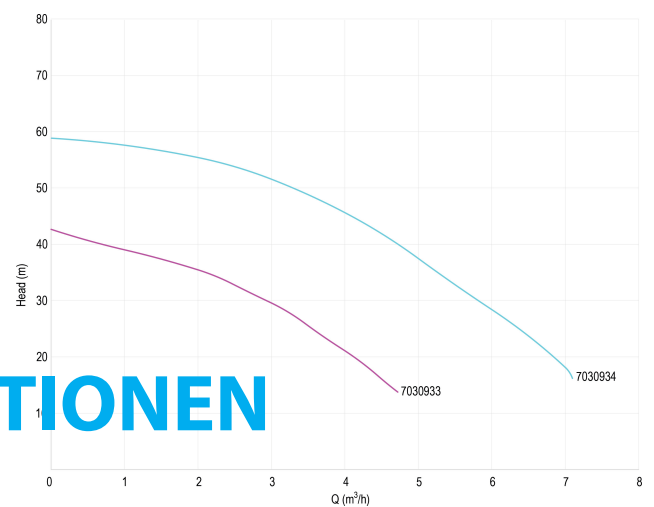

ABMESSUNGEN

Cb-1 143 mm

Cl-1 166 mm

G-1 111 mm

H 203 mm

H 203 mm

L 458 mm

Mr 241 mm

O 9 mm

W-1 174 mm

ØDi-1 1 "

ØDi-2 1 "

PRODUKTINFORMATIONEN