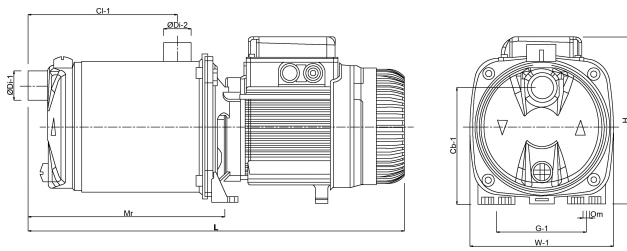

**DAB Mehrstufige
Kreiselpumpe Edelstahl 304 1"
Innengewinde x
Außengewinde 6,5A 230VAC
Grün Selbstansaugend mit
Press-Control Typ EUROINOX
(7030934)**

DAB
MAKING WATER EASY

TECHNISCHE DATEN

Farbe	Grün
Werkstoff	Edelstahl 304
Material Laufrad 1	Technopolymer
Modell	Selbstansaugend mit Press-Control
Anschluss	Innengewinde x Außengewinde
Spannung	230VAC
Druck	1 "
Saug	1 "
Typ	EUROINOX 40/80 Control D
Leistung	1,36 PS
Max. Förderhöhe	59 M
Maß	1"
Leistung	1 kW
Max Durchfluss	7.2 m ³ /h
BEP Kapazität	5.4
BEP Förderhöhe	34.7

ABMESSUNGEN

Cb-1 143 mm

Cl-1 166 mm

G-1 111 mm

H 203 mm

H 203 mm

L 458 mm

Mr 241 mm

O 9 mm

W-1 174 mm

ØDi-1 1 "

ØDi-2 1 "

PRODUKTINFORMATIONEN

Lieferung mit Kabel, betriebsbereit.

Generiert am: 26.05.2026

bevo Vertriebs GmbH
 Industriestraße 18
 32602 VLOTHO-EXTER
 Deutschland
 +49 (0) 5228 959 0
info@bevo.com
<http://www.bevo.com>