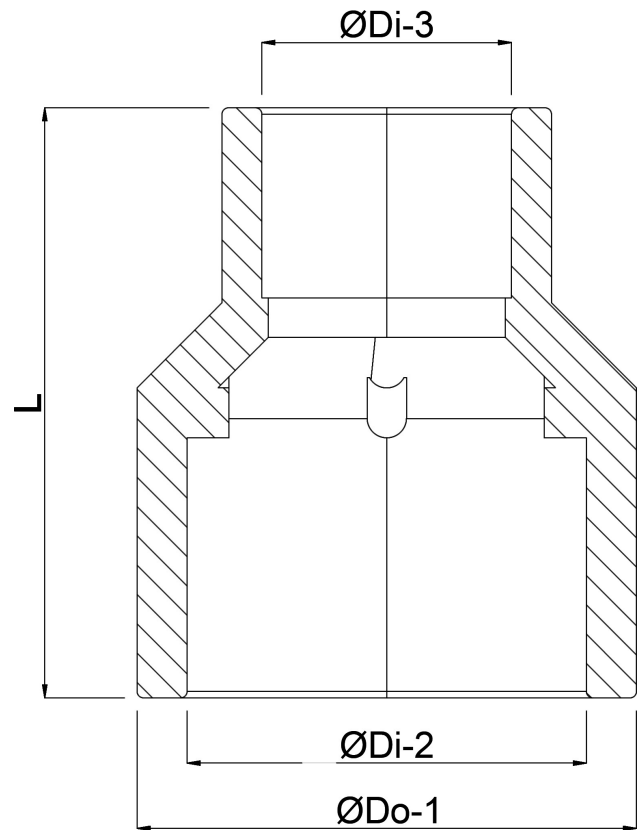

Profec Reduziermuffe PVC-U
63/50 mm x 20 mm
Klebestutzen/Klebemuffe x
Klebemuffe 16bar Grau
(0110712)

TECHNISCHE DATEN

Farbe Grau

Werkstoff PVC-U

Anschluss Klebestutzen/Klebemuffe x Klebemuffe

Maß 63/50 mm x 20 mm

Arbeitsdruck 16 bar

ABMESSUNGEN

Gietvorm spritzgegossenen

L 70 mm

ØDi-2 50 mm

ØDi-3 20 mm

ØDo-1 63 mm

Generiert am: 22.05.2026