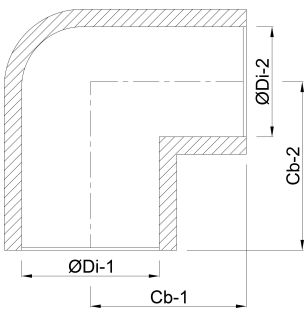

**Profec Winkel 90° PVC-U 32
mm Klebemuffe 16bar Grau
KIWA (0110108)**

TECHNISCHE DATEN

Farbe	Grau
Werkstoff	PVC-U
Zulassung	KIWA
Anschluss	Klebemuffe
Arbeitsdruck	16 bar
Maß	32 mm

ABMESSUNGEN

ØDi-1	32 mm
ØDi-2	32 mm
Cb-1	39 mm
Cb-2	39 mm
β	90 °