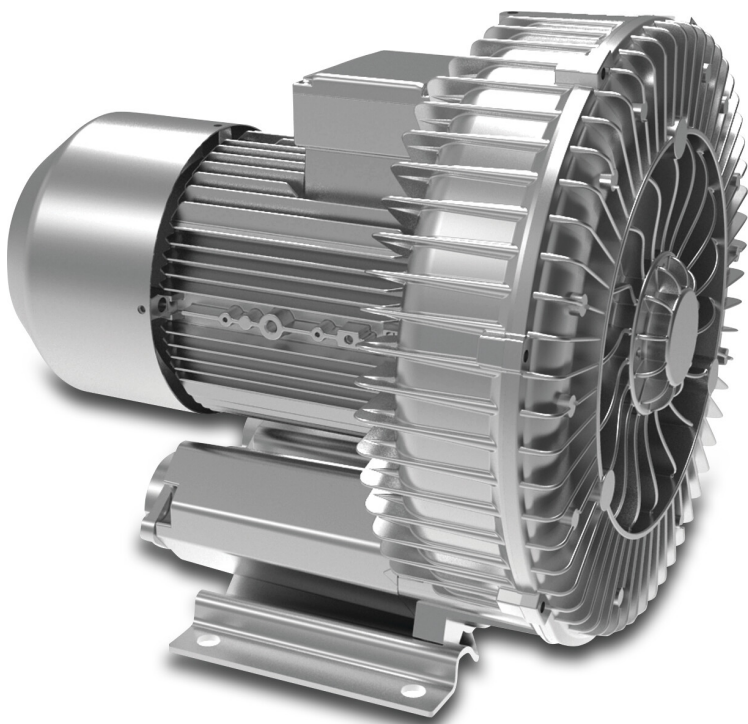

# Air blower 1 1/2" 400VAC Typ 040 single impeller 1.3kW (7042253)

# TECHNISCHE DATEN

Spannung	400VAC
Typ	040 single impeller
Kapazität	145 m <sup>3</sup> /h
Maß	1 1/2"
Leistung	1.3 kW

## PRODUKTINFORMATIONEN

Das Seitenkanalgebläsesystem für Whirlpools und professionelle Schwimmbadanwendungen bietet eine hochwertige und leistungsstarke Leistung. Es ist die ideale Wahl für Anwendungen, die große Mengen an sauberer, trockener Luft mit geringem Druck und geringen Luftfeinschlüssen erfordern. Es bietet eine einfache Installation, geringe Betriebsgeräusche und einen niedrigen Energieverbrauch.

Merkmale:

- Entwickelt für den Dauerbetrieb
- Einfache vertikale oder horizontale Installation
- Ausgestattet mit leise laufenden Induktionsmotoren
- Schutzart IP54 Robust und zuverlässig
- Keine Verunreinigung von Gasen oder geförderter Luft