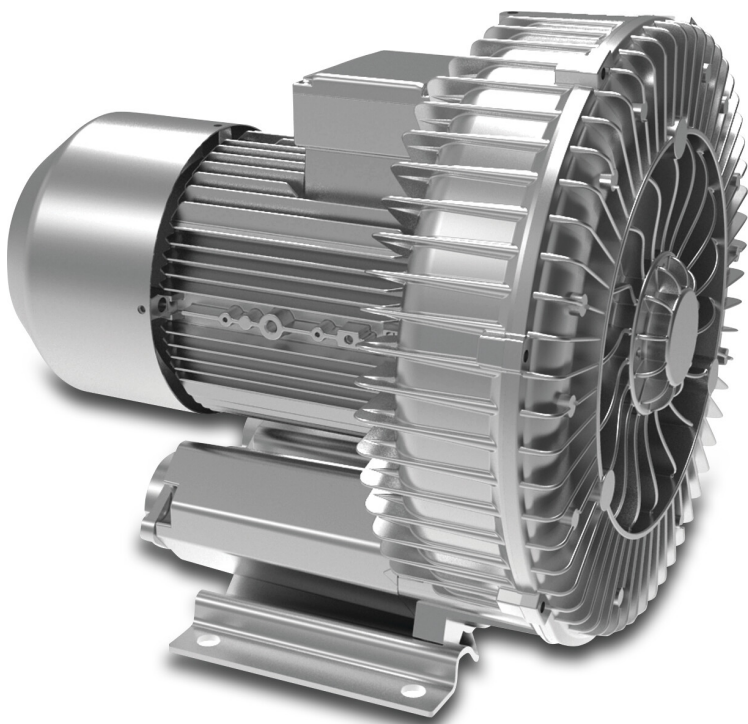

**Air blower 1 1/2" 400VAC Typ
040 single impeller 1.3kW
(7042253)**

TECHNISCHE DATEN

Spannung	400VAC
Typ	040 single impeller
Kapazität	145 m ³ /h
Maß	1 1/2"
Leistung	1.3 kW

PRODUKTINFORMATIONEN

Das Seitenkanalgebläsesystem für Whirlpools und professionelle Schwimmbadanwendungen bietet eine hochwertige und leistungsstarke Leistung. Es ist die ideale Wahl für Anwendungen, die große Mengen an sauberer, trockener Luft mit geringem Druck und geringen Luftfeinschlüssen erfordern. Es bietet eine einfache Installation, geringe Betriebsgeräusche und einen niedrigen Energieverbrauch.

Merkmale:

- Entwickelt für den Dauerbetrieb
- Einfache vertikale oder horizontale Installation
- Ausgestattet mit leise laufenden Induktionsmotoren
- Schutzart IP54 Robust und zuverlässig
- Keine Verunreinigung von Gasen oder geförderter Luft