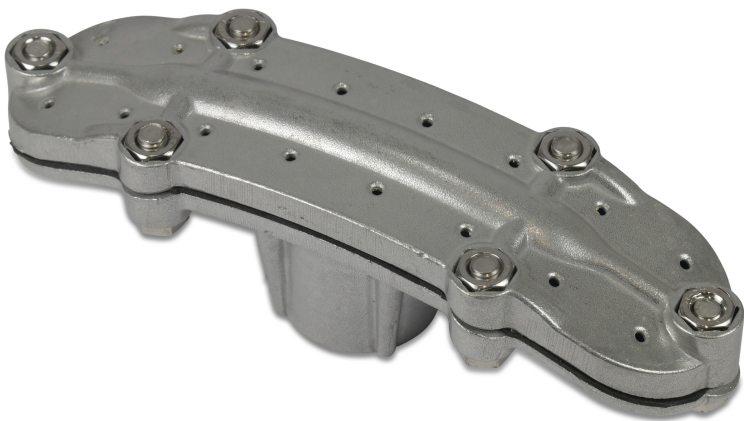

Fächerdüse Aluminium 3/4" Innengewinde Typ 126 (0451012)

TECHNISCHE DATEN

Typ 126

Werkstoff Aluminium

Kapazität 1 bar 900 L/St

Anschluss Innengewinde

Maß 3/4"

Generiert am: 23.05.2026