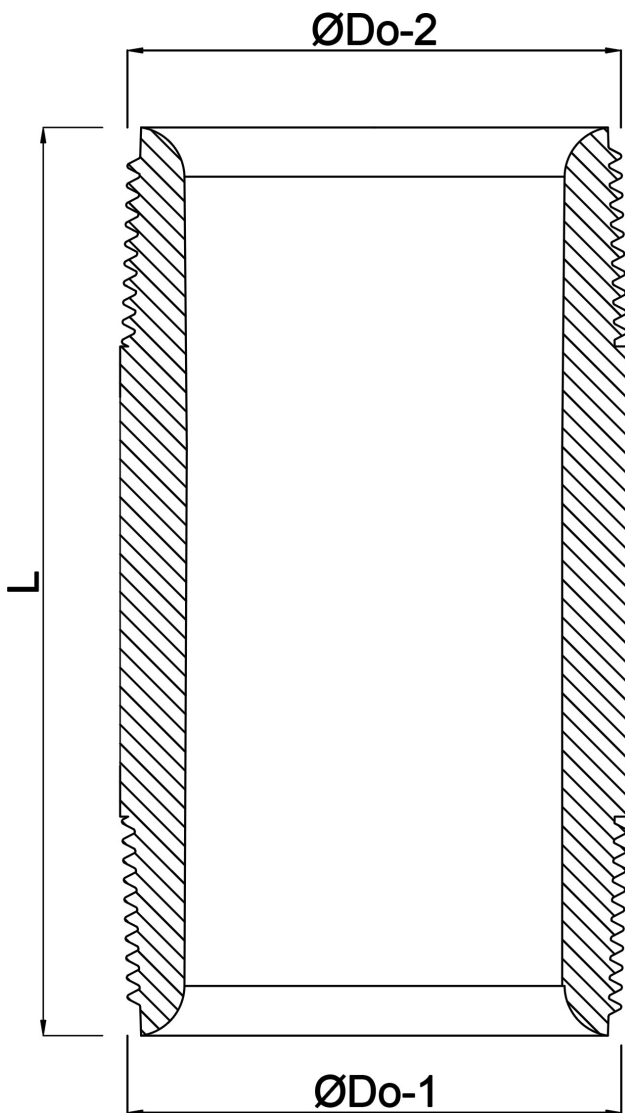

Profec Nr. 23 Rohrnickel Stahl Schwarz 2" Außengewinde 16bar 80 mm (1167080)

TECHNISCHE DATEN

Werkstoff	Stahl Schwarz
Anschluss	Außengewinde
DIN Norm	DIN 2982
Fitting Nr.	Nr. 23
Arbeitsdruck	16 bar
Maß	2"
Länge	80 mm

ABMESSUNGEN

L	80 mm
ØDi-1	53.1 mm
ØDi-2	53.1 mm
ØDo-1	2 "
ØDo-2	2 "

Generiert am: 26.05.2026

bevo Vertriebs GmbH
Industriestraße 18
32602 VLOTHO-EXTER
Deutschland
+49 (0) 5228 959 0
info@bevo.com
<http://www.bevo.com>