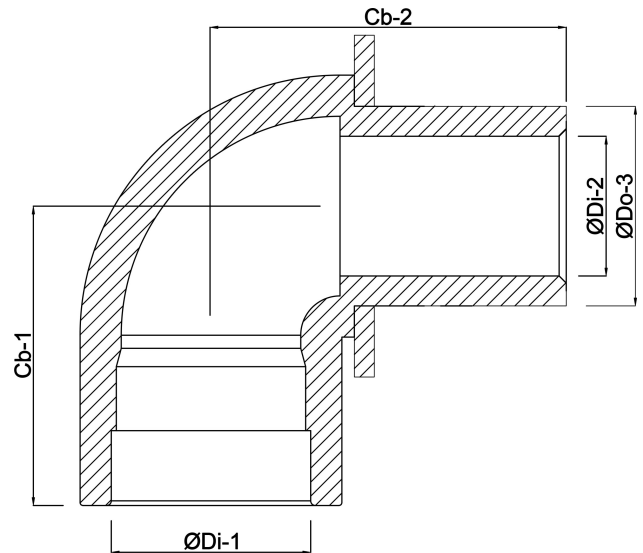

VDL Winkel 90° PVC-U 50 mm x 40/50 mm Klebemuffe x Klebemuffe/Klebestutzen 10bar Grau (7018130)

VDL Van de Lande

TECHNISCHE DATEN

Farbe	Grau
Werkstoff	PVC-U
Anschluss	Klebemuffe x Klebemuffe/Klebestutzen
Arbeitsdruck	10 bar
Maß	50 mm x 40/50 mm

ABMESSUNGEN

Cb-1	61 mm
Cb-2	64 mm
ØDi-1	50 mm
ØDi-2	40 mm
ØDo-1	50 mm
ØDo-3	50 mm

Generiert am: 25.05.2026

bevo Vertriebs GmbH
Industriestraße 18
32602 VLOTHO-EXTER
Deutschland
+49 (0) 5228 959 0
info@bevo.com
<http://www.bevo.com>