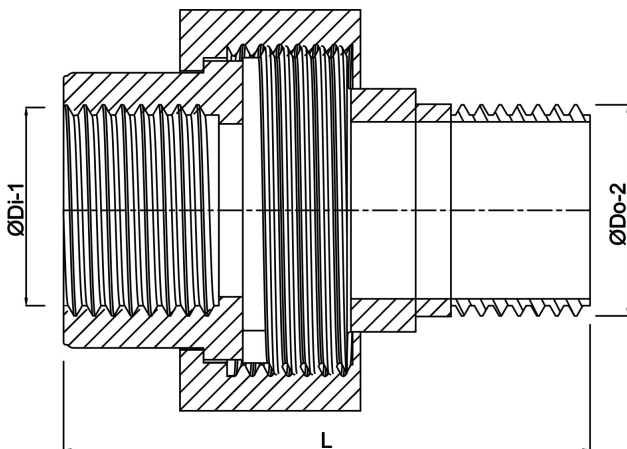

**Profec Nr. 341 Verschraubung
Gusseisen Schwarz 2"
Innengewinde x
Außengewinde 25bar DVGW
Typ Konisch (1134108)**

TECHNISCHE DATEN

Typ	Konisch
Werkstoff	Gusseisen Schwarz
Zulassung	DVGW
Anschluss	Innengewinde x Außengewinde
Fitting Nr.	Nr. 341
Temperaturbereich	-20°C - 120°C
Arbeitsdruck	25 bar
Maß	2"
Außen ø	106 mm

ABMESSUNGEN

F-1	26 mm
F-2	28 mm
K-1	65 mm
K-2	65 mm
Kn	89 mm
L	105 mm

$\varnothing D_{i-1}$ 2"

$\varnothing D_{o-2}$ 2"

Generiert am: 24.05.2026

bevo Vertriebs GmbH
Industriestraße 18
32602 VLOTHO-EXTER
Deutschland
+49 (0) 5228 959 0
info@bevo.com
<http://www.bevo.com>