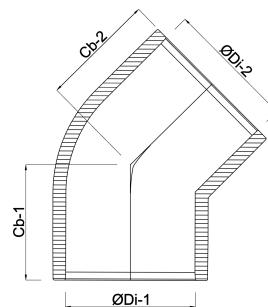

# TECHNISCHE DATEN

Farbe Grau

Werkstoff PVC-U

Zulassung KIWA

Anschluss Klebemuffe

Arbeitsdruck 16 bar

Maß 63 mm

# ABMESSUNGEN

$\beta$  45 °

$\text{ØDi-1}$  63 mm

$\text{ØDi-2}$  63 mm

Cb-1 52 mm

Cb-2 52 mm

Generiert am: 05.10.2025

bevo Vertriebs GmbH  
Industriestraße 18  
32602 VLOTHO-EXTER  
Deutschland  
+49 (0) 5228 959 0  
[info@bevo.com](mailto:info@bevo.com)  
<http://www.bevo.com>