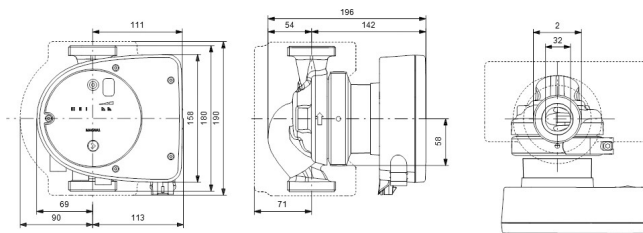

**Grundfos Umwälzpumpe mit
variabler Drehzahl Edelstahl 2"
Außengewinde 10bar 1.22A
230VAC Schwarz/Rot Typ
MAGNA1 32-80N EuP ready
(7039258)**

GRUNDFOS 

TECHNISCHE DATEN

Farbe	Schwarz/Rot
Werkstoff	Edelstahl
Pumpengehäuse	Edelstahl
Material Laufrad 1	PES glasfaserverstärkt
Anschluss	Außengewinde
Spannung	230VAC
Max. Temperatur	110 °C
Minimale Mediumtemperatur (kontinuierlich)	-15 °C
Laufräder	1
Herz	50 Hz
Maximale Umgebungstemperatur	40 °C
Arbeitsdruck	10 bar
Minimale Umgebungstemperatur	0 °C
Typ	MAGNA1 32-80N EuP ready
Max. Förderhöhe	8 M

Maß

2"

Ampere

1.22 A

PRODUKTINFORMATIONEN

Die neue MAGNA1 ist die einfache Lösung für einen guten Job. Sie ist die perfekte Wahl, wenn es darum geht, ältere Umwälzpumpen zu ersetzen, und dank ihrer Konformität mit der EuP 2015-Richtlinie sind erhebliche Energieeinsparungen eine Realität. Die ideale Wahl für einfache Leistungsanforderungen in Anwendungen, bei denen eine einfache Systemsteuerung und -überwachung erforderlich ist. Überwachung durch Fehlerrelais für mehr Sicherheit. Digitaler Start/Stop-Eingang zur Fernsteuerung der Pumpe. Kontinuierlicher Betrieb und reduzierte Stillstandszeiten mit drahtloser Zwillingspumpenfunktion (verfügbar für Doppelpumpen). Hohe Energieeffizienz führt zu erheblichen Energieeinsparungen. Einfache Installation und Bedienung dank der übersichtlichen Benutzeroberfläche. Wartungsfrei durch Spaltrohrkonstruktion. MAGNA1 ist die einfache und effiziente Wahl für die meisten Anwendungen, einschließlich Heizung, Hauptpumpe, Mischkreise, Heizflächen, Kühlung, Klimatisierung, Erdwärmepumpensysteme und kleinere Kältemaschinenanwendungen.