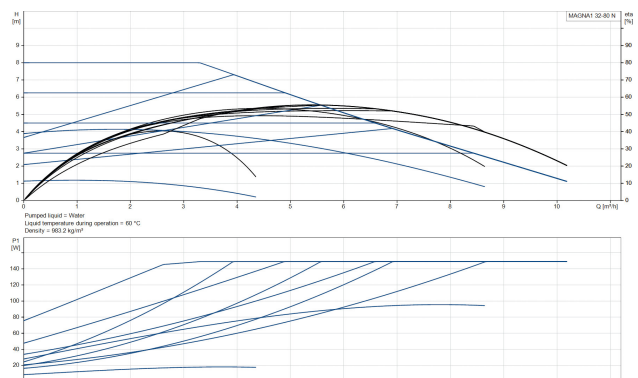

**Grundfos Umwälzpumpe mit
variabler Drehzahl Edelstahl 2"
Außengewinde 10bar 1.22A
230VAC Schwarz/Rot Typ
MAGNA1 32-80N EuP ready
(7039258)**

GRUNDFOS 

TECHNISCHE DATEN

Farbe	Schwarz/Rot
Werkstoff	Edelstahl
Pumpengehäuse	Edelstahl
Material Laufrad 1	PES glasfaserverstärkt
Anschluss	Außengewinde
Spannung	230VAC
Max. Temperatur	110 °C
Minimale Mediumtemperatur (kontinuierlich)	-15 °C
Laufräder	1
Herz	50 Hz
Maximale Umgebungstemperatur	40 °C
Arbeitsdruck	10 bar
Minimale Umgebungstemperatur	0 °C
Typ	MAGNA1 32-80N EuP ready
Max. Förderhöhe	8 M

Maß

2"

Ampere

1.22 A

PRODUKTINFORMATIONEN

Die neue MAGNA1 ist die einfache Lösung für einen guten Job. Sie ist die perfekte Wahl, wenn es darum geht, ältere Umwälzpumpen zu ersetzen, und dank ihrer Konformität mit der EuP 2015-Richtlinie sind erhebliche Energieeinsparungen eine Realität. Die ideale Wahl für einfache Leistungsanforderungen in Anwendungen, bei denen eine einfache Systemsteuerung und -überwachung erforderlich ist. Überwachung durch Fehlerrelais für mehr Sicherheit. Digitaler Start/Stop-Eingang zur Fernsteuerung der Pumpe. Kontinuierlicher Betrieb und reduzierte Stillstandszeiten mit drahtloser Zwillingpumpenfunktion (verfügbar für Doppelpumpen). Hohe Energieeffizienz führt zu erheblichen Energieeinsparungen. Einfache Installation und Bedienung dank der übersichtlichen Benutzeroberfläche. Wartungsfrei durch Spaltrohrkonstruktion. MAGNA1 ist die einfache und effiziente Wahl für die meisten Anwendungen, einschließlich Heizung, Hauptpumpe, Mischkreise, Heizflächen, Kühlung, Klimatisierung, Erdwärmepumpensysteme und kleinere Kältemaschinenanwendungen.