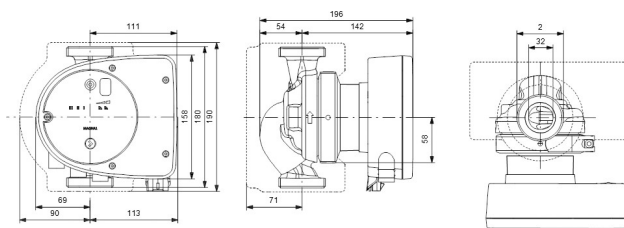

**Grundfos Umwälzpumpe mit
variabler Drehzahl Edelstahl 2"
Außengewinde 10bar 1.22A
230VAC Schwarz/Rot Typ
MAGNA1 32-80N EuP ready
(7039258)**

GRUNDFOS 

TECHNISCHE DATEN

Farbe	Schwarz/Rot
Werkstoff	Edelstahl
Pumpengehäuse	Edelstahl
Material Laufrad 1	PES glasfaserverstärkt
Anschluss	Außengewinde
Spannung	230VAC
Max. Temperatur	110 °C
Minimale Mediumtemperatur (kontinuierlich)	-15 °C
Laufräder	1
Herz	50 Hz
Maximale Umgebungstemperatur	40 °C
Arbeitsdruck	10 bar
Minimale Umgebungstemperatur	0 °C
Typ	MAGNA1 32-80N EuP ready
Max. Förderhöhe	8 M

Maß

2"

Ampere

1.22 A

PRODUKTINFORMATIONEN

Die neue MAGNA1 ist die einfache Lösung für einen guten Job. Sie ist die perfekte Wahl, wenn es darum geht, ältere Umwälzpumpen zu ersetzen, und dank ihrer Konformität mit der EuP 2015-Richtlinie sind erhebliche Energieeinsparungen eine Realität. Die ideale Wahl für einfache Leistungsanforderungen in Anwendungen, bei denen eine einfache Systemsteuerung und -überwachung erforderlich ist. Überwachung durch Fehlerrelais für mehr Sicherheit. Digitaler Start/Stop-Eingang zur Fernsteuerung der Pumpe. Kontinuierlicher Betrieb und reduzierte Stillstandszeiten mit drahtloser Zwillingpumpenfunktion (verfügbar für Doppelpumpen). Hohe Energieeffizienz führt zu erheblichen Energieeinsparungen. Einfache Installation und Bedienung dank der übersichtlichen Benutzeroberfläche. Wartungsfrei durch Spaltrohrkonstruktion. MAGNA1 ist die einfache und effiziente Wahl für die meisten Anwendungen, einschließlich Heizung, Hauptpumpe, Mischkreise, Heizflächen, Kühlung, Klimatisierung, Erdwärmepumpensysteme und kleinere Kältemaschinenanwendungen.