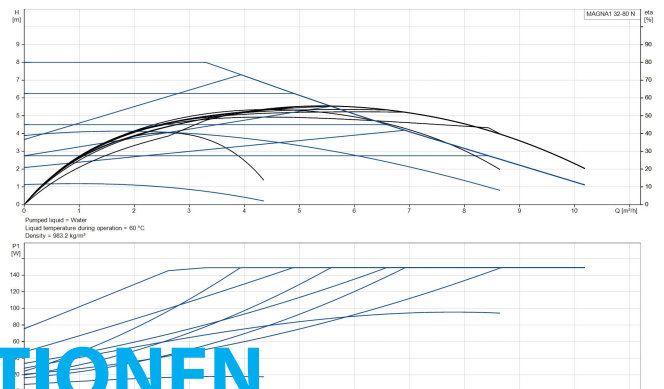

**Grundfos Umwälzpumpe mit
variabler Drehzahl Edelstahl 2"
Außengewinde 10bar 1.22A
230VAC Schwarz/Rot Typ
MAGNA1 32-80N EuP ready
(7039258)**

GRUNDFOS 

TECHNISCHE DATEN

Farbe	Schwarz/Rot
Werkstoff	Edelstahl
Pumpengehäuse	Edelstahl
Material Laufrad 1	PES glasfaserverstärkt
Anschluss	Außengewinde
Spannung	230VAC
Max. Temperatur	110 °C
Minimale Mediumtemperatur (kontinuierlich)	-15 °C
Laufräder	1
Herz	50 Hz
Maximale Umgebungstemperatur	40 °C
Arbeitsdruck	10 bar
Minimale Umgebungstemperatur	0 °C
Typ	MAGNA1 32-80N EuP ready
Max. Förderhöhe	8 M

Maß

2"

Ampere

1.22 A

PRODUKTINFORMATIONEN

Die neue MAGNA1 ist die einfache Lösung für einen guten Job. Sie ist die perfekte Wahl, wenn es darum geht, ältere Umwälzpumpen zu ersetzen, und dank ihrer Konformität mit der EuP 2015-Richtlinie sind erhebliche Energieeinsparungen eine Realität. Die ideale Wahl für einfache Leistungsanforderungen in Anwendungen, bei denen eine einfache Systemsteuerung und -überwachung erforderlich ist. Überwachung durch Fehlerrelais für mehr Sicherheit. Digitaler Start/Stop-Eingang zur Fernsteuerung der Pumpe. Kontinuierlicher Betrieb und reduzierte Stillstandszeiten mit drahtloser Zwillingspumpenfunktion (verfügbar für Doppelpumpen). Hohe Energieeffizienz führt zu erheblichen Energieeinsparungen. Einfache Installation und Bedienung dank der übersichtlichen Benutzeroberfläche. Wartungsfrei durch Spaltrohrkonstruktion. MAGNA1 ist die einfache und effiziente Wahl für die meisten Anwendungen, einschließlich Heizung, Hauptpumpe, Mischkreise, Heizflächen, Kühlung, Klimatisierung, Erdwärmepumpensysteme und kleinere Kältemaschinenanwendungen.