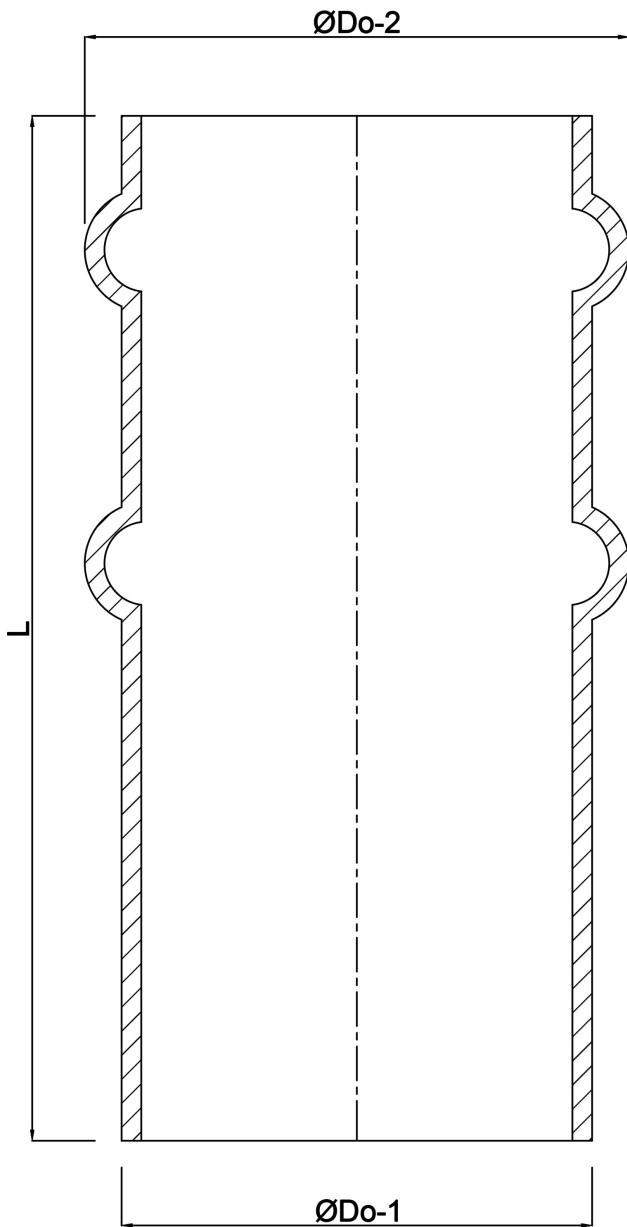

**Schlauchtülle Stahl 120 mm x
124 mm x 2 mm
Stumpfschweißung x
Schlauchtülle Schwarz
(0200702)**

TECHNISCHE DATEN

Farbe	Schwarz
Werkstoff	Stahl
Anschluss	Stumpfschweißung x Schlauchtülle
Wandstärke	2 mm
Maß	120 mm x 124 mm

ABMESSUNGEN

L	200 mm
Nq-2	2
ØDo-1	120 mm
ØDo-2	124 mm

Generiert am: 25.05.2026

bevo Vertriebs GmbH
Industriestraße 18
32602 VLOTHO-EXTER
Deutschland
+49 (0) 5228 959 0
info@bevo.com
<http://www.bevo.com>