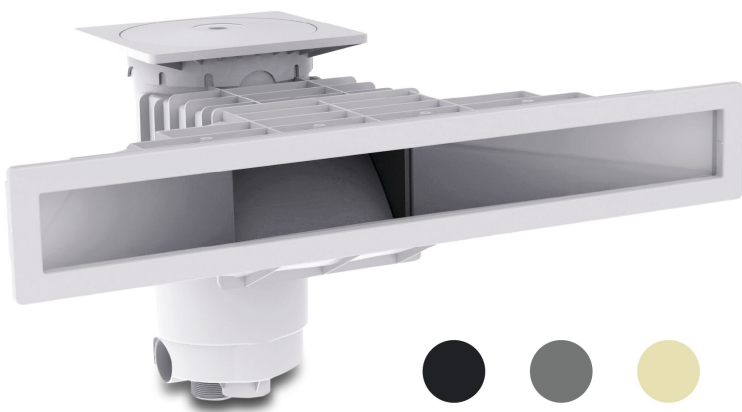

Weltico Skimmer ABS 1 1/2" x 2" Innengewinde Grau Typ A800 Design (7039328)

weltico

TECHNISCHE DATEN

| | |
|--------------|------------------------|
| Typ | A800 Design |
| Werkstoff | ABS/Edelstahl |
| Geeignet für | Folien und Betonbecken |
| Anschluss | Innengewinde |
| Farbe | Grau |
| Maß | 1 1/2" x 2" |

ABMESSUNGEN

| | |
|---|----------|
| A | 584 mm |
| B | 443 mm |
| C | 806.6 mm |
| D | 26.6 mm |
| E | 266 mm |
| F | 318 mm |
| G | 753.2 mm |
| H | 73 mm |

PRODUKTINFORMATIONEN

Ca. 7 m³/h (bei einer Geschwindigkeit von 1,5 m/s) bei Anschluss an den 1 1/2" - Auslass mit einem Ø50-Rohr
Ca. 10 m³/h (bei einer Geschwindigkeit von 1,5 m/s) bei Anschluss an den 2" - Auslass mit einem Ø63-Rohr