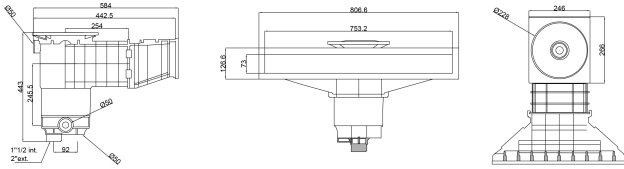

Weltico Skimmer ABS 1 1/2" x 2" Innengewinde Grau Typ A800 Design (7039328)

weltico

TECHNISCHE DATEN

| | |
|--------------|------------------------|
| Typ | A800 Design |
| Werkstoff | ABS/Edelstahl |
| Geeignet für | Folien und Betonbecken |
| Anschluss | Innengewinde |
| Farbe | Grau |
| Maß | 1 1/2" x 2" |

ABMESSUNGEN

| | |
|---|----------|
| A | 584 mm |
| B | 443 mm |
| C | 806.6 mm |
| D | 26.6 mm |
| E | 266 mm |
| F | 318 mm |
| G | 753.2 mm |
| H | 73 mm |

PRODUKTINFORMATIONEN

Ca. 7 m³/h (bei einer Geschwindigkeit von 1,5 m/s) bei Anschluss an den 1 1/2" - Auslass mit einem Ø50-Rohr
Ca. 10 m³/h (bei einer Geschwindigkeit von 1,5 m/s) bei Anschluss an den 2" - Auslass mit einem Ø63-Rohr