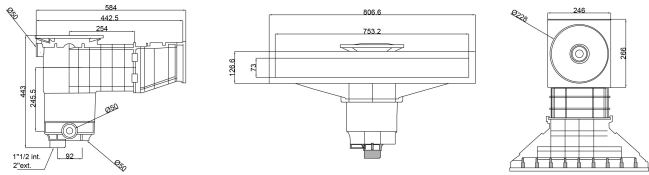

# Weltico Skimmer ABS 1 1/2" x 2" Innengewinde Grau Typ A800 Design (7039328)

weltico

# TECHNISCHE DATEN

Typ	A800 Design
Werkstoff	ABS/Edelstahl
Geeignet für	Folien und Betonbecken
Anschluss	Innengewinde
Farbe	Grau
Maß	1 1/2" x 2"

# ABMESSUNGEN

A	584 mm
B	443 mm
C	806.6 mm
D	26.6 mm
E	266 mm
F	318 mm
G	753.2 mm
H	73 mm

# PRODUKTINFORMATIONEN

Ca. 7 m<sup>3</sup>/h (bei einer Geschwindigkeit von 1,5 m/s) bei Anschluss an den 1 1/2" - Auslass mit einem Ø50-Rohr  
Ca. 10 m<sup>3</sup>/h (bei einer Geschwindigkeit von 1,5 m/s) bei Anschluss an den 2"-Auslass mit einem Ø63-Rohr