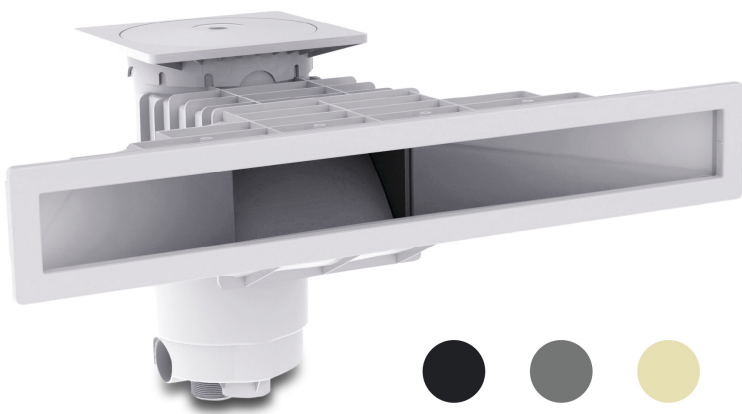

# Weltico Skimmer ABS 1 1/2" x 2" Innengewinde Grau Typ A800 Design (7039328)

weltico

# TECHNISCHE DATEN

Typ	A800 Design
Werkstoff	ABS/Edelstahl
Geeignet für	Folien und Betonbecken
Anschluss	Innengewinde
Farbe	Grau
Maß	1 1/2" x 2"

# ABMESSUNGEN

A	584 mm
B	443 mm
C	806.6 mm
D	26.6 mm
E	266 mm
F	318 mm
G	753.2 mm
H	73 mm