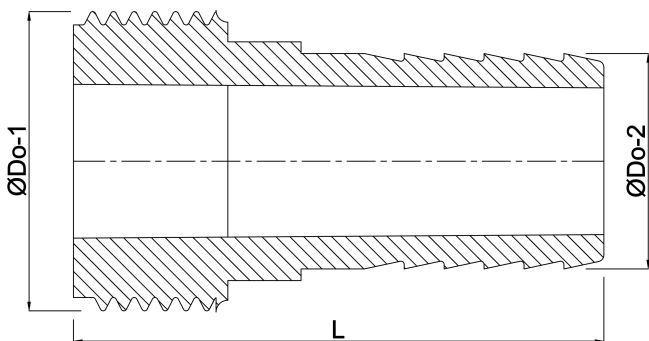

**Schlauchtülle ABS 1 1/2" x 38
mm Außengewinde x
Schlauchtülle Weiß (0149680)**

TECHNISCHE DATEN

Farbe	Weiß
Werkstoff	ABS
Anschluss	Außengewinde x Schlauchtülle
Maß	1 1/2" x 38 mm

ABMESSUNGEN

L	69 mm
ØDo-1	38.5 mm
ØDo-2	47.5 mm
ØDo-1	1 1/2 "