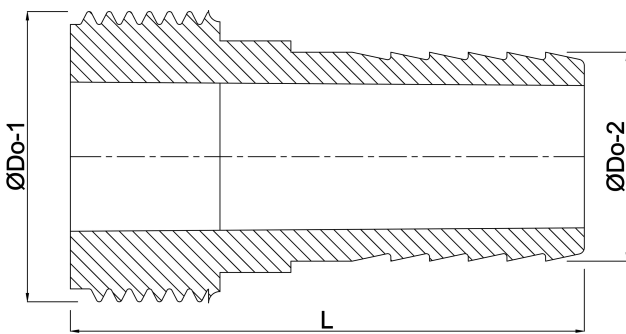

**Schlauchtülle ABS 1 1/2" x 38
mm Außengewinde x
Schlauchtülle Weiß (0149680)**

TECHNISCHE DATEN

Farbe	Weiß
Werkstoff	ABS/Edelstahl
Anschluss	Außengewinde x Schlauchtülle
Maß	1 1/2" x 38 mm

ABMESSUNGEN

L	69 mm
ØDo-1	38.5 mm
ØDo-1	1 1/2 "
ØDo-2	47.5 mm