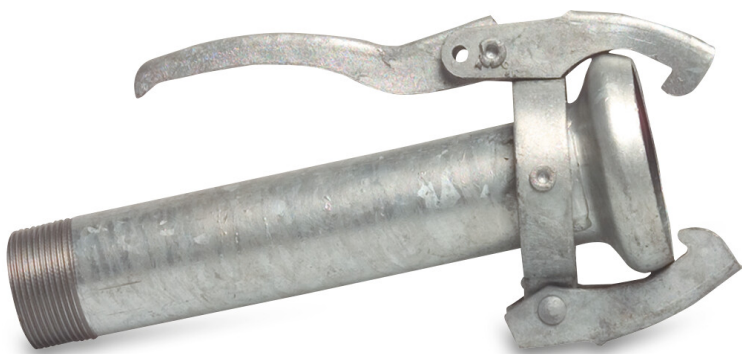

Schnellkupplung Stahl
Verzinkt 133 mm x 5" M-Teil
Kardan x Außengewinde Typ
Kardan (0200336)

TECHNISCHE DATEN

Typ	Kardan
Werkstoff	Stahl
Oberflächenbehandlung	Verzinkt
Anschluss	M-Teil Kardan x Außengewinde
Maß	133 mm x 5"
Länge	380 mm
Außen ø	188,5 mm