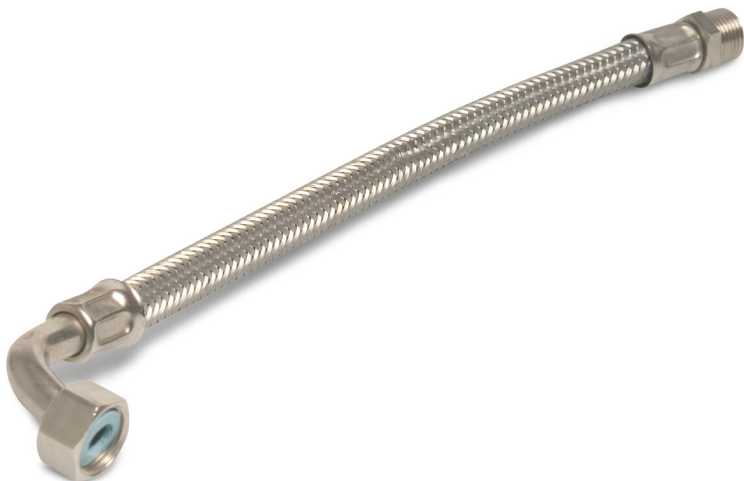

**Flexibler Schlauch 90°  
Edelstahl/Silikon 1"  
Außengewinde x  
Überwurfmutter IG 6bar 60cm  
KTW/DVGW Typ Winkel  
(0081135)**

# TECHNISCHE DATEN

Typ	Winkel
Werkstoff	Edelstahl/Silikon
Zulassung	KTW/DVGW
Anschluss	Außengewinde x Überwurfmutter IG
Temperaturbereich	-50°C - 200°C
Maß	1"
Länge	60 cm
Arbeitsdruck	6 bar