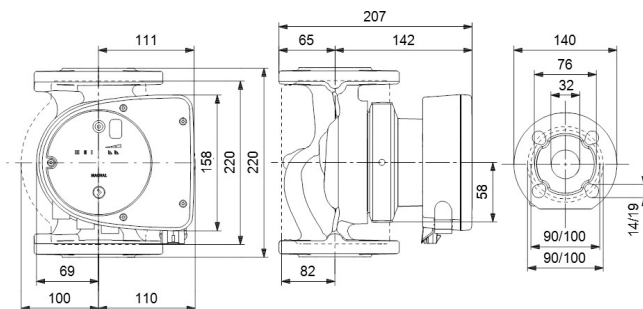

# TECHNISCHE DATEN

Farbe	Schwarz/Rot
Werkstoff	Gusseisen
Pumpengehäuse	Gusseisen
Material Laufrad 1	PES glasfaserverstärkt
Anschluss	DIN Flansch
Spannung	230VAC
Max. Temperatur	110 °C
Minimale Mediumtemperatur (kontinuierlich)	-15 °C
Laufräder	1
Herz	50 Hz
Maximale Umgebungstemperatur	40 °C
Arbeitsdruck	10 bar
Minimale Umgebungstemperatur	0 °C
Typ	MAGNA1 32-80F EuP ready
Max. Förderhöhe	8 M

Maß

DN32

Ampere

1.22 A