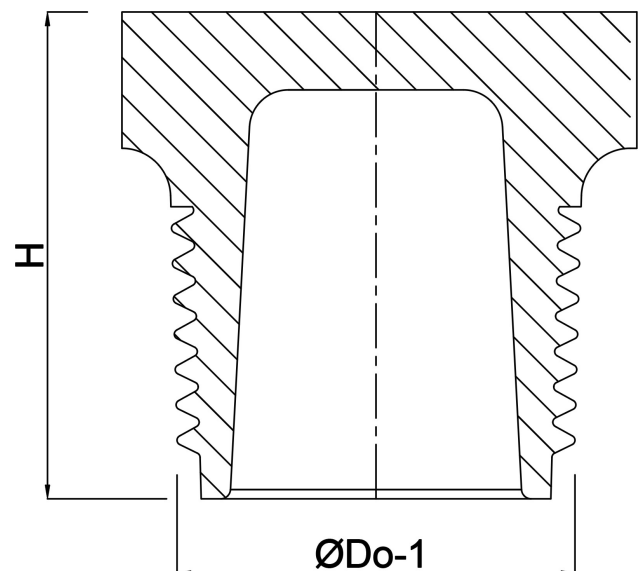

# TECHNISCHE DATEN

Farbe Grau

Werkstoff PVC-U

Anschluss Außengewinde

Arbeitsdruck 10 bar

Maß 3/4"

# ABMESSUNGEN

H 28 mm

ØDo-1 3/4 "

**Generiert am: 22.05.2026**

bevo Vertriebs GmbH  
Industriestraße 18  
32602 VLOTHO-EXTER  
Deutschland  
+49 (0) 5228 959 0  
[info@bevo.com](mailto:info@bevo.com)  
<http://www.bevo.com>