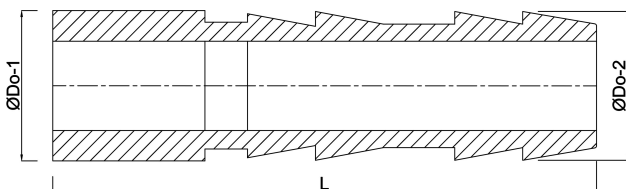

**Schlauchtülle ABS 50 mm x 38  
mm Stutzen x Schlauchtülle  
10bar Weiß (0149681)**

# TECHNISCHE DATEN

Farbe	Weiß
Werkstoff	ABS/Edelstahl
Anschluss	Stutzen x Schlauchtülle
Arbeitsdruck	10 bar
Maß	50 mm x 38 mm

# ABMESSUNGEN

L	69 mm
ØDo-1	38.5 mm
ØDo-2	50 mm

**Generiert am: 23.05.2026**

bevo Vertriebs GmbH  
Industriestraße 18  
32602 VLOTHO-EXTER  
Deutschland  
+49 (0) 5228 959 0

[info@bevo.com](mailto:info@bevo.com)  
<http://www.bevo.com>