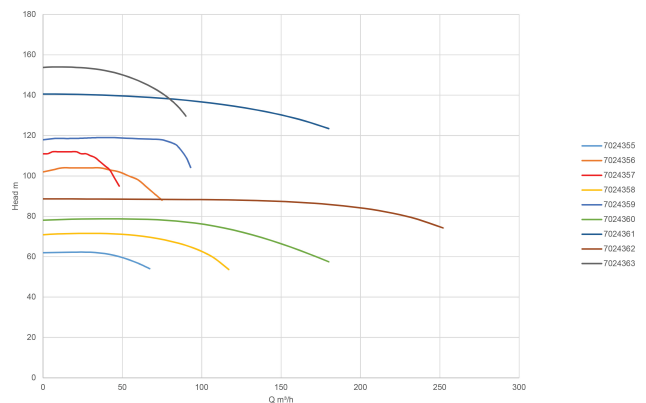

H 417 mm

H-1 417 mm

L 470 mm

Mc 120 mm

Mr 249 mm

O 14 mm

W-1 242 mm

ØDi-1 80 mm

ØDi-2 65 mm

PRODUKTINFORMATIONEN

Die traktorgetriebenen Pumpen vom Typ T sind mit einem E Laufrad ausgestattet, welches Höchstdruck liefert. Für alternative Antriebsarten wenden Sie sich bitte an uns .

Für die T-Typen wurde das Standardübersetzungsverhältnis (PTO) ausgewählt. Für andere