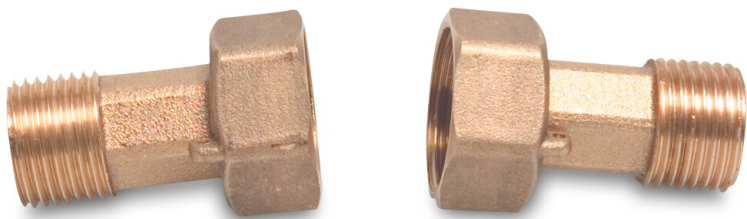

Profec
Wasserzähleranschlussgarnitur
Messing 1 1/4" x 1"
Überwurfmutter IG x
Außengewinde Typ
Flachdichtend (0892331)

TECHNISCHE DATEN

Typ	Flachdichtend
Werkstoff	Messing
Anschluss	Überwurfmutter IG x Außengewinde
Maß	1 1/4" x 1"