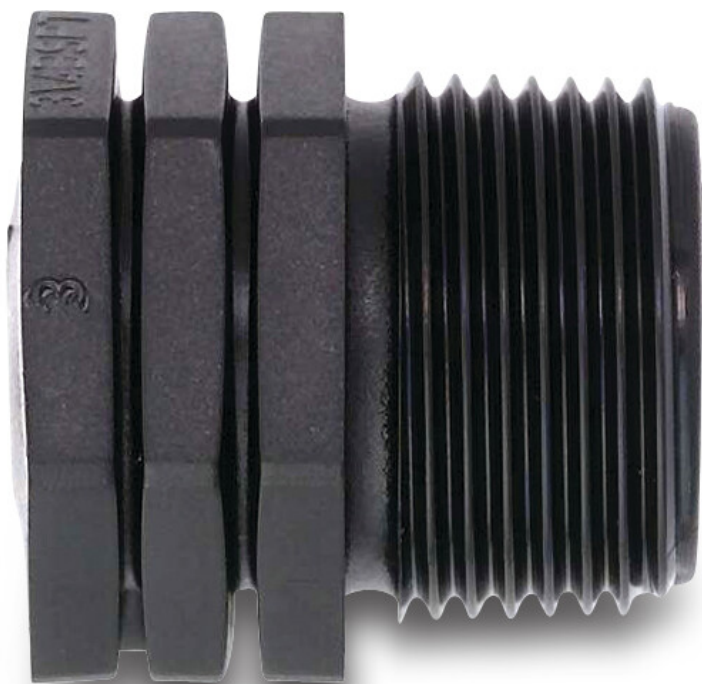

Tavlit Stopfen PP 1 1/4" Außengewinde 16bar (7033651)

TECHNISCHE DATEN

Werkstoff PP

Anschluss Außengewinde

Arbeitsdruck 16 bar

Maß 1 1/4"

Generiert am: 27.05.2026

bevo Vertriebs GmbH
Industriestraße 18
32602 VLOTHO-EXTER
Deutschland
+49 (0) 5228 959 0
info@bevo.com
<http://www.bevo.com>