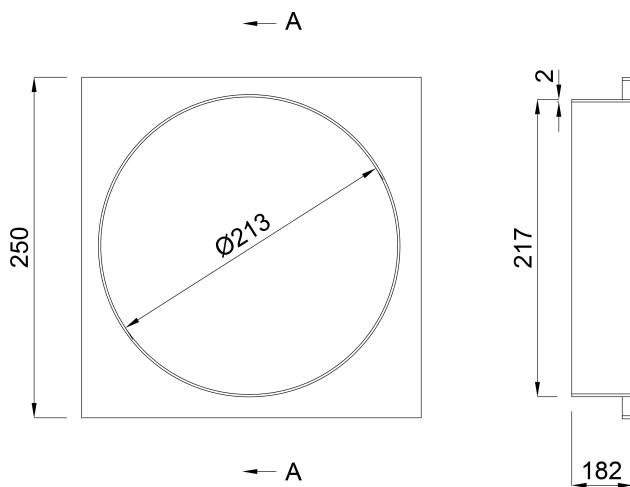

Ocean Quadratabdeckung für Abschöpfer Edelstahl 316 250 mm Edelstahl Typ Standard (7024583)

ocean.

TECHNISCHE DATEN

Farbe Edelstahl

Typ Standard

Werkstoff Edelstahl 316

Maß 250 mm

Innen ø 213 mm

ABMESSUNGEN

H 45 mm

Generiert am: 26.05.2026

bevo Vertriebs GmbH
Industriestraße 18

32602 VLOTHO-EXTER
Deutschland
+49 (0) 5228 959 0
info@bevo.com
<http://www.bevo.com>