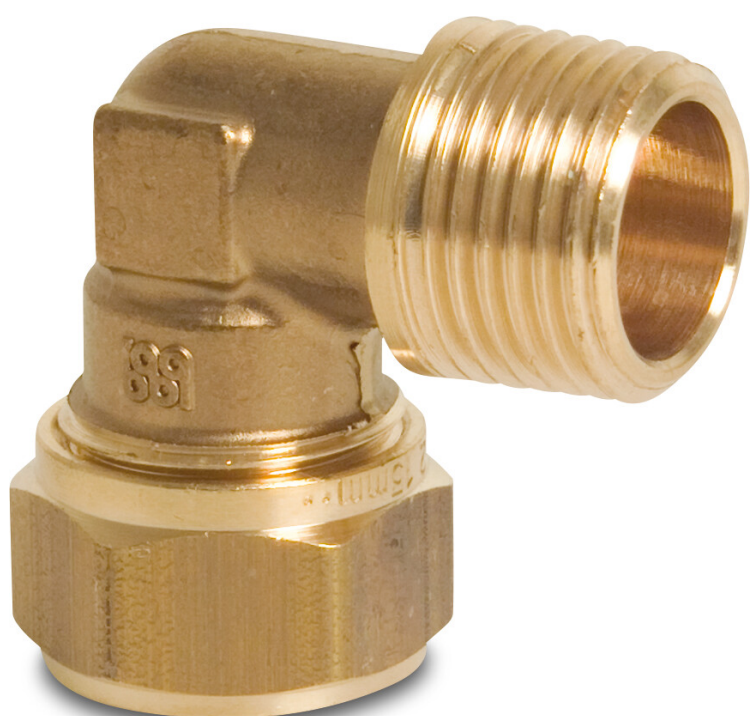

**Bonfix Winkel 90° Messing 15
mm x 3/4" Klemm x
Außengewinde KIWA/GASTEC
(0715818)**

bonfix®
the fitting factory

TECHNISCHE DATEN

Werkstoff	Messing
Zulassung	KIWA/GASTEC
Anschluss	Klemm x Außengewinde
Maß	15 mm x 3/4"