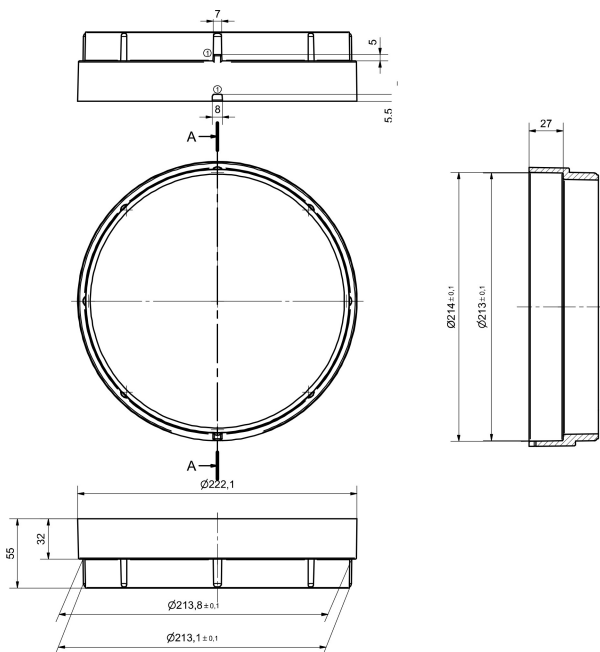

Ausschub ABS Weiß Typ Standard (7029909)

TECHNISCHE DATEN

Farbe

Weiß

Typ

Standard

Werkstoff

ABS/Edelstahl