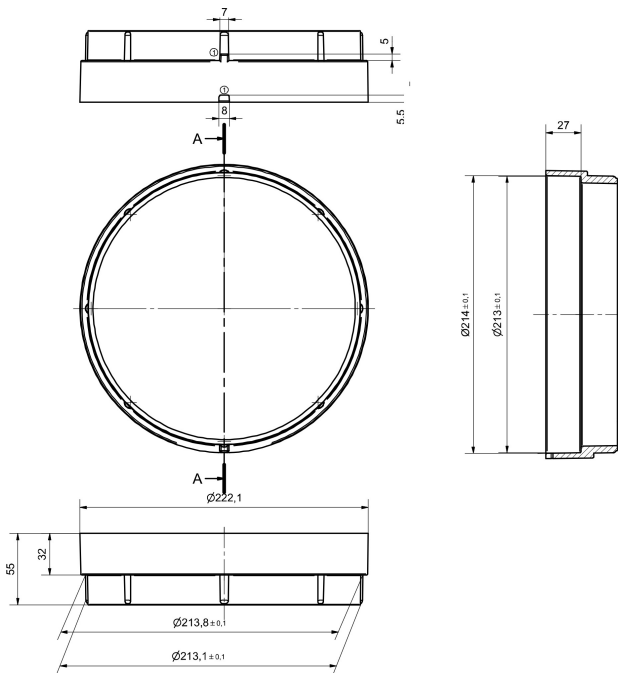

Ausschub ABS Weiß Typ Standard (7029909)

TECHNISCHE DATEN

Farbe

Weiß

Typ

Standard

Werkstoff

ABS/Edelstahl