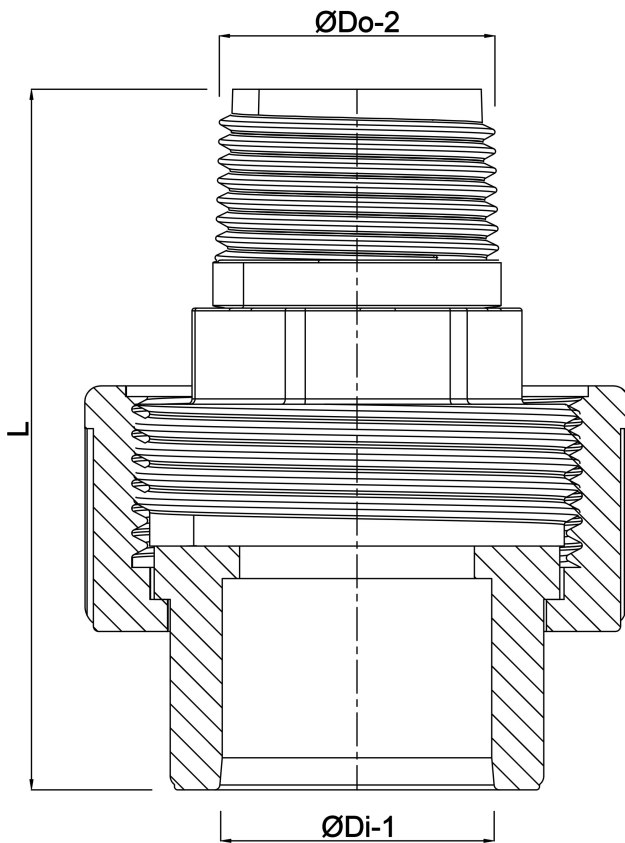

**Profec Verschraubung PVC-
U/Edelstahl 316 63 mm x 2"
Klebemuffe x Außengewinde
10bar Grau (0102115)**

TECHNISCHE DATEN

Farbe	Grau
Werkstoff	PVC-U/Edelstahl 316
Material Dichtung	EPDM
Anschluss	Klebmunne x Außengewinde
Arbeitsdruck	10 bar
Maß	63 mm x 2"

ABMESSUNGEN

L	111.8 mm
ØDi-1	63 mm
ØDo-2	2 "

Generiert am: 22.05.2026

bevo Vertriebs GmbH
Industriestraße 18
32602 VLOTHO-EXTER
Deutschland
+49 (0) 5228 959 0
info@bevo.com
<http://www.bevo.com>