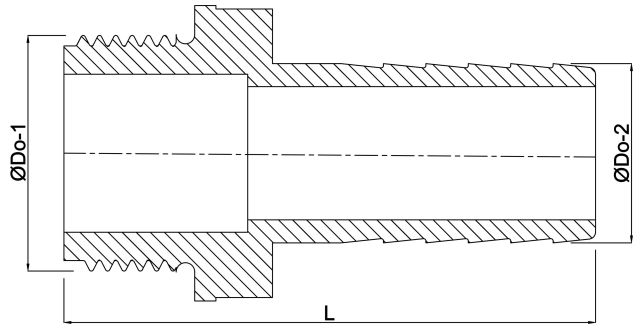

**Schlauchtülle PP 1/2" x 16 mm
Außengewinde x Schlauchtülle
6bar Grau (0330174)**

TECHNISCHE DATEN

Farbe	Grau
Werkstoff	PP
Anschluss	Außengewinde x Schlauchtülle
Arbeitsdruck	6 bar
Max. Temp.	80 °C
Maß	1/2" x 16 mm
Schlüsselweite	22

ABMESSUNGEN

F-1	14.5 mm
L	64.5 mm
Lq-2	26 mm
ØDi-1	14 mm
ØDi-2	10 mm
ØDo-1	1/2 "
ØDo-2	16 mm

Generiert am: 23.05.2026

bevo Vertriebs GmbH
Industriestraße 18
32602 VLOTHO-EXTER
Deutschland
+49 (0) 5228 959 0
info@bevo.com
<http://www.bevo.com>