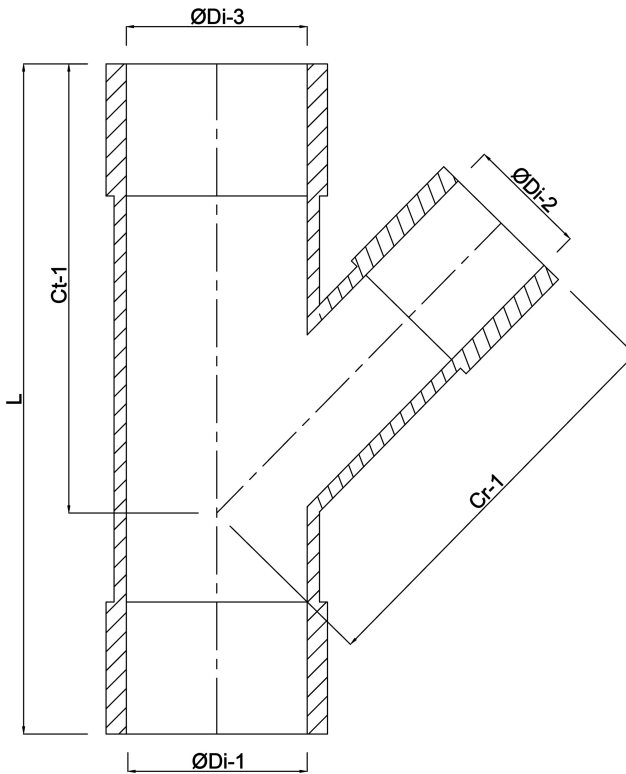

**T-Stück 45° PVC-U 160 mm x
110 mm x 160 mm Klebemuffe
Grau KOMO (7016204)**

TECHNISCHE DATEN

Farbe	Grau
Werkstoff	PVC-U
Zulassung	KOMO
Anschluss	Klebemuffe
Maß	160 mm x 110 mm x 160 mm

ABMESSUNGEN

Cr-1	223 mm
Ct-1	229 mm
L	301 mm
ØDi-1	160 mm
ØDi-2	110 mm
ØDi-3	160 mm
β	45 °