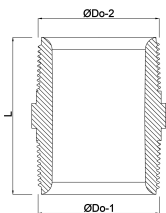

# TECHNISCHE DATEN

Werkstoff	Messing
Anschluss	Außengewinde
Fitting Nr.	Nr. 280
Maß	3"
Arbeitsdruck	20 bar
Max. Temp.	80 °C

# ABMESSUNGEN

L	70 mm
ØDo-1	3 "
ØDo-2	3 "
F-1	28 mm
F-2	28 mm
K-1	98 mm

**Generiert am: 05.10.2025**

bevo Vertriebs GmbH  
Industriestraße 18  
32602 VLOTHO-EXTER  
Deutschland  
+49 (0) 5228 959 0  
[info@bevo.com](mailto:info@bevo.com)  
<http://www.bevo.com>