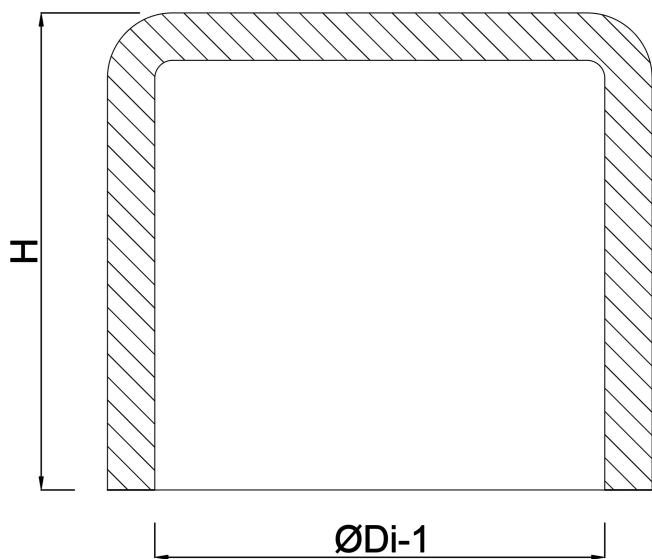

# TECHNISCHE DATEN

Farbe Grau

Werkstoff PVC-U

Maß 12 mm

Anschluss Klebemuffe

Arbeitsdruck 16 bar

# ABMESSUNGEN

ØDi-1 12 mm

P-1 12 mm

H 18 mm

**Generiert am: 05.10.2025**

bevo Vertriebs GmbH  
Industriestraße 18  
32602 VLOTHO-EXTER  
Deutschland  
+49 (0) 5228 959 0  
[info@bevo.com](mailto:info@bevo.com)  
<http://www.bevo.com>