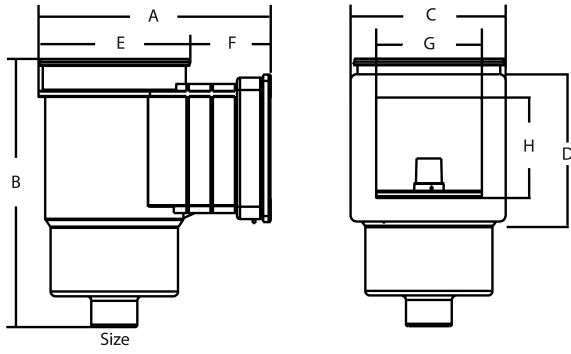

Hayward Skimmer ABS 2" Innengewinde Weiß rechteckig Typ Premium Small (7010214)

 **HAYWARD®**

TECHNISCHE DATEN

Typ Premium Small

Werkstoff ABS/Edelstahl

Modell rechteckig

Anschluss Innengewinde

Farbe Weiß

Geeignet für Betonbecken

Maß 2"

ABMESSUNGEN

A 369 mm

B 436 mm

C 230 mm

D 160 mm

E 230 mm

F 139 mm

G 190 mm

H 127 mm

Generiert am: 25.05.2026

bevo Vertriebs GmbH
Industriestraße 18
32602 VLOTHO-EXTER
Deutschland
+49 (0) 5228 959 0
info@bevo.com
<http://www.bevo.com>