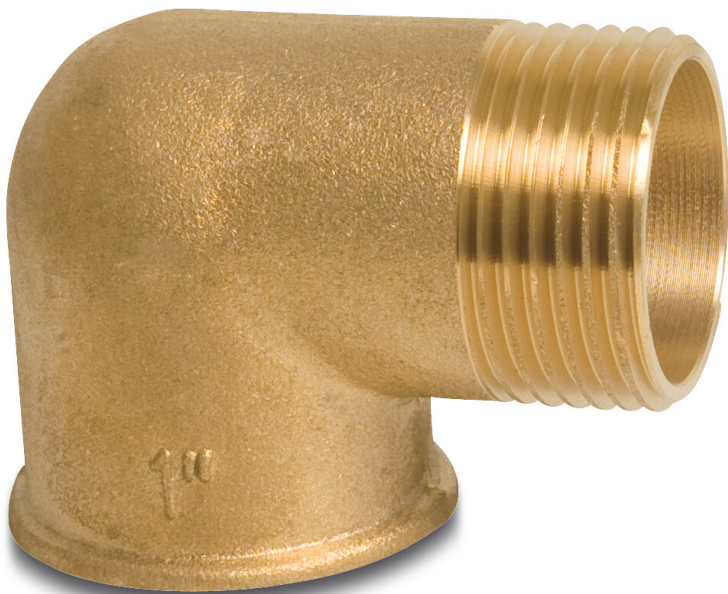

**Nr. 92 Winkel 90° Messing 1/4"**  
**Innengewinde x**  
**Außengewinde S1 (7000394)**

# TECHNISCHE DATEN

Werkstoff	Messing
Anschluss	Innengewinde x Außengewinde
Fitting Nr.	Nr. 92
Maß	1/4"
Label	S1

**Generiert am: 25.05.2026**

bevo Vertriebs GmbH  
Industriestraße 18  
32602 VLOTHO-EXTER  
Deutschland  
+49 (0) 5228 959 0  
[info@bevo.com](mailto:info@bevo.com)  
<http://www.bevo.com>