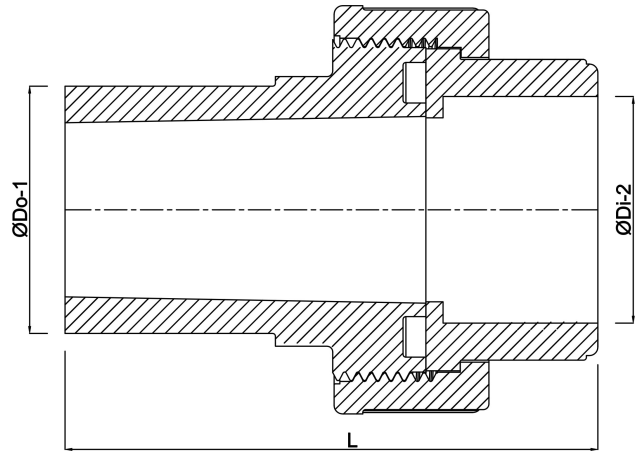

VDL Verschraubung PVC-U/PE 63 mm Klebemuffe x Stutzen SDR11 12.5bar Grau (7018206)

VL Van de Lande

TECHNISCHE DATEN

Farbe	Grau
Werkstoff	PVC-U/PE
Material Dichtung	EPDM
Anschluss	Klebemuffe x Stutzen
Klasse	SDR11
Maß	63 mm
Arbeitsdruck	12.5 bar

ABMESSUNGEN

L	154 mm
P-2	70 mm
ØDi-2	63 mm
ØDo-1	63 mm

Generiert am: 25.05.2026

bevo Vertriebs GmbH
Industriestraße 18
32602 VLOTHO-EXTER
Deutschland
+49 (0) 5228 959 0
info@bevo.com
<http://www.bevo.com>