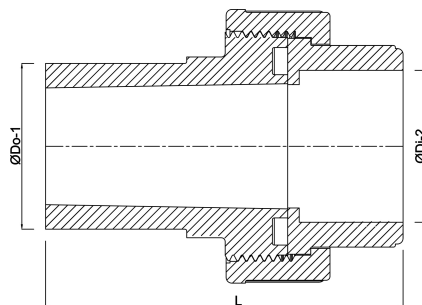

# VDL Verschraubung PVC-U/PE 63 mm Klebemuffe x Stutzen SDR11 12.5bar Grau (7018206)

**VL** Van de Lande

# TECHNISCHE DATEN

Farbe	Grau
Werkstoff	PVC-U/PE
Material Dichtung	EPDM
Anschluss	Klebemuffe x Stutzen
Klasse	SDR11
Maß	63 mm
Arbeitsdruck	12.5 bar

# ABMESSUNGEN

L	154 mm
P-2	70 mm
ØDi-2	63 mm
ØDo-1	63 mm

Generiert am: 14.03.2026

bevo Vertriebs GmbH  
Industriestraße 18  
32602 VLOTHO-EXTER  
Deutschland  
+49 (0) 5228 959 0  
[info@bevo.com](mailto:info@bevo.com)  
<http://www.bevo.com>