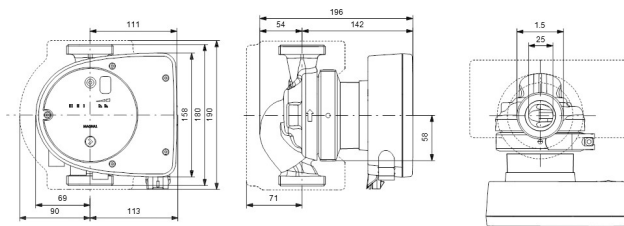

**Grundfos Umwälzpumpe mit
variabler Drehzahl Gusseisen 1
1/2" Außengewinde 10bar
0.45A 230VAC Schwarz/Rot
Typ MAGNA1 25-40 EuP ready
(7039209)**

GRUNDFOS 

TECHNISCHE DATEN

Farbe	Schwarz/Rot
Werkstoff	Gusseisen
Pumpengehäuse	Gusseisen
Material Laufrad 1	PES glasfaserverstärkt
Anschluss	Außengewinde
Spannung	230VAC
Max. Temperatur	110 °C
Minimale Mediumtemperatur (kontinuierlich)	-15 °C
Laufräder	1
Herz	50 Hz
Maximale Umgebungstemperatur	40 °C
Arbeitsdruck	10 bar
Minimale Umgebungstemperatur	0 °C
Typ	MAGNA1 25-40 EuP ready
Max. Förderhöhe	4 M

Maß

1 1/2"

Ampere

0.45 A

PRODUKTINFORMATIONEN

Die neue MAGNA1 ist die einfache Lösung für einen guten Job. Sie ist die perfekte Wahl, wenn es darum geht, ältere Umwälzpumpen zu ersetzen, und dank ihrer Konformität mit der EuP 2015-Richtlinie sind erhebliche Energieeinsparungen eine Realität. Die ideale Wahl für einfache Leistungsanforderungen in Anwendungen, bei denen eine einfache Systemsteuerung und -überwachung erforderlich ist. Überwachung durch Fehlerrelais für mehr Sicherheit. Digitaler Start/Stop-Eingang zur Fernsteuerung der Pumpe. Kontinuierlicher Betrieb und reduzierte Stillstandszeiten mit drahtloser Zwillingspumpenfunktion (verfügbar für Doppelpumpen). Hohe Energieeffizienz führt zu erheblichen Energieeinsparungen. Einfache Installation und Bedienung dank der übersichtlichen Benutzeroberfläche. Wartungsfrei durch Spaltrohrkonstruktion. MAGNA1 ist die einfache und effiziente Wahl für die meisten Anwendungen, einschließlich Heizung, Hauptpumpe, Mischkreise, Heizflächen, Kühlung, Klimatisierung, Erdwärmepumpensysteme und kleinere Kältemaschinenanwendungen.