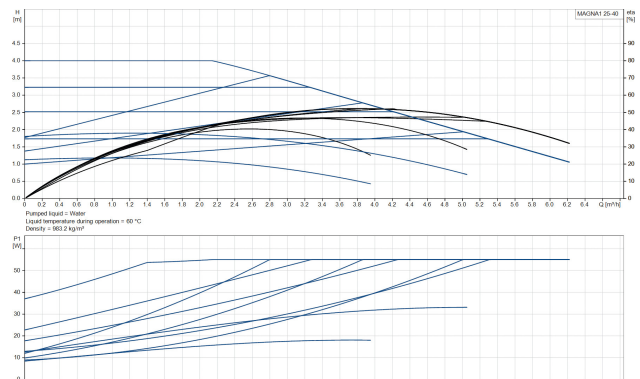

**Grundfos Umwälzpumpe mit
variabler Drehzahl Gusseisen 1
1/2" Außengewinde 10bar
0.45A 230VAC Schwarz/Rot
Typ MAGNA1 25-40 EuP ready
(7039209)**

GRUNDFOS 

TECHNISCHE DATEN

Farbe	Schwarz/Rot
Werkstoff	Gusseisen
Pumpengehäuse	Gusseisen
Material Laufrad 1	PES glasfaserverstärkt
Anschluss	Außengewinde
Spannung	230VAC
Max. Temperatur	110 °C
Minimale Mediumtemperatur (kontinuierlich)	-15 °C
Laufräder	1
Herz	50 Hz
Maximale Umgebungstemperatur	40 °C
Arbeitsdruck	10 bar
Minimale Umgebungstemperatur	0 °C
Typ	MAGNA1 25-40 EuP ready
Max. Förderhöhe	4 M

Maß

1 1/2"

Ampere

0.45 A

PRODUKTINFORMATIONEN

Die neue MAGNA1 ist die einfache Lösung für einen guten Job. Sie ist die perfekte Wahl, wenn es darum geht, ältere Umwälzpumpen zu ersetzen, und dank ihrer Konformität mit der EuP 2015-Richtlinie sind erhebliche Energieeinsparungen eine Realität. Die ideale Wahl für einfache Leistungsanforderungen in Anwendungen, bei denen eine einfache Systemsteuerung und -überwachung erforderlich ist. Überwachung durch Fehlerrelais für mehr Sicherheit. Digitaler Start/Stop-Eingang zur Fernsteuerung der Pumpe. Kontinuierlicher Betrieb und reduzierte Stillstandszeiten mit drahtloser Zwillingspumpenfunktion (verfügbar für Doppelpumpen). Hohe Energieeffizienz führt zu erheblichen Energieeinsparungen. Einfache Installation und Bedienung dank der übersichtlichen Benutzeroberfläche. Wartungsfrei durch Spaltrohrkonstruktion. MAGNA1 ist die einfache und effiziente Wahl für die meisten Anwendungen, einschließlich Heizung, Hauptpumpe, Mischkreise, Heizflächen, Kühlung, Klimatisierung, Erdwärmepumpensysteme und kleinere Kältemaschinenanwendungen.