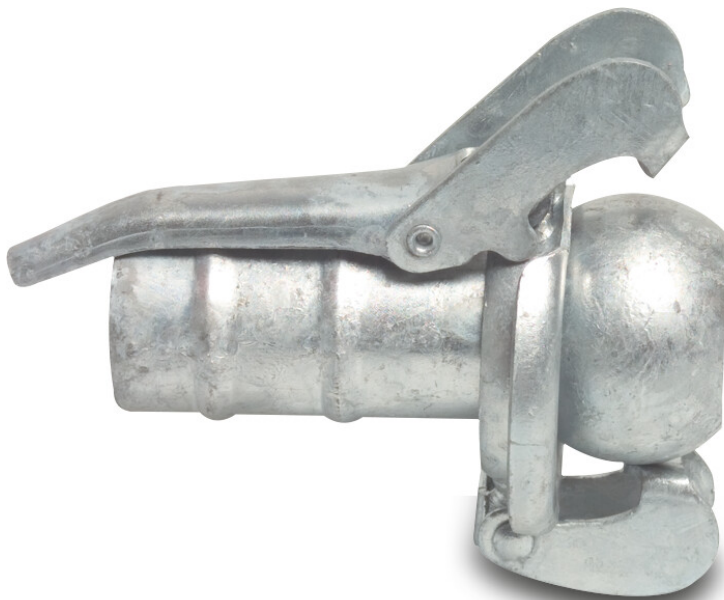

Schnellkupplung Stahl
Verzinkt 76 mm x 63 mm M-Teil
Bauer x Schlauchtülle Typ
Bauer S77 (0220431)

TECHNISCHE DATEN

Typ	Bauer
-----	-------

Werkstoff	Stahl
-----------	-------

Oberflächenbehandlung	Verzinkt
-----------------------	----------

Anschluss	M-Teil Bauer x Schlauchtülle
-----------	------------------------------

Typ	S77
-----	-----

Maß	76 mm x 63 mm
-----	---------------

Generiert am: 23.05.2026

bevo Vertriebs GmbH
Industriestraße 18
32602 VLOTHO-EXTER
Deutschland
+49 (0) 5228 959 0
info@bevo.com
<http://www.bevo.com>