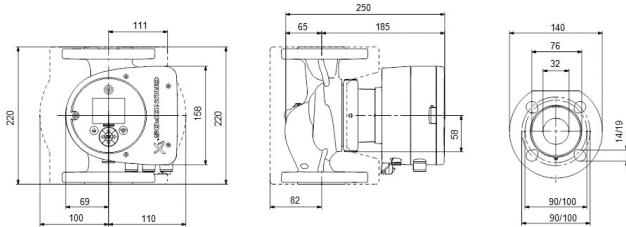

**Grundfos Umwälzpumpe mit
variabler Drehzahl Edelstahl
DN32 DIN Flansch 10bar 0.61A
230VAC Schwarz/Rot WRAS
Typ MAGNA3 32-40FN (220)
(7039840)**

GRUNDFOS 

TECHNISCHE DATEN

Farbe	Schwarz/Rot
Werkstoff	Edelstahl
Zulassung	WRAS
Pumpengehäuse	Edelstahl
Material Laufrad 1	PES glasfaserverstärkt
Anschluss	DIN Flansch
Spannung	230VAC
Max. Temperatur	110 °C
Minimale Mediumtemperatur (kontinuierlich)	-10 °C
Laufräder	1
Herz	50 Hz
Maximale Umgebungstemperatur	40 °C
Arbeitsdruck	10 bar
Minimale Umgebungstemperatur	0 °C
Typ	MAGNA3 32-40FN (220)

Max. Förderhöhe 4 M

Maß DN32

Ampere 0.61 A

Generiert am: 28.05.2026

bevo Vertriebs GmbH
Industriestraße 18
32602 VLOTHO-EXTER
Deutschland
+49 (0) 5228 959 0
info@bevo.com
<http://www.bevo.com>