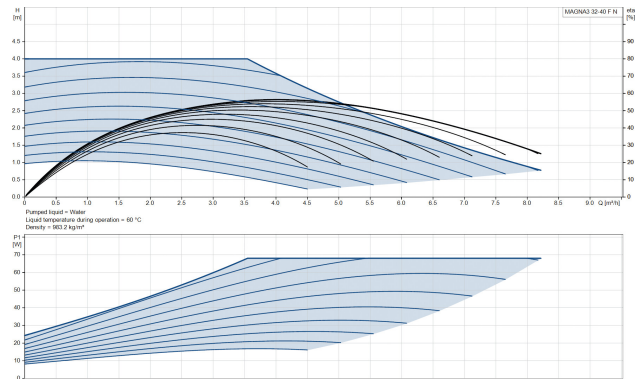

**Grundfos Umwälzpumpe mit
variabler Drehzahl Edelstahl
DN32 DIN Flansch 10bar 0.61A
230VAC Schwarz/Rot WRAS
Typ MAGNA3 32-40FN (220)
(7039840)**

GRUNDFOS 

TECHNISCHE DATEN

Farbe	Schwarz/Rot
Werkstoff	Edelstahl
Zulassung	WRAS
Pumpengehäuse	Edelstahl
Material Laufrad 1	PES glasfaserverstärkt
Anschluss	DIN Flansch
Spannung	230VAC
Max. Temperatur	110 °C
Minimale Mediumtemperatur (kontinuierlich)	-10 °C
Laufräder	1
Herz	50 Hz
Maximale Umgebungstemperatur	40 °C
Arbeitsdruck	10 bar
Minimale Umgebungstemperatur	0 °C
Typ	MAGNA3 32-40FN (220)

Max. Förderhöhe 4 M

Maß DN32

Ampere 0.61 A

Generiert am: 28.05.2026

bevo Vertriebs GmbH
Industriestraße 18
32602 VLOTHO-EXTER
Deutschland
+49 (0) 5228 959 0
info@bevo.com
<http://www.bevo.com>