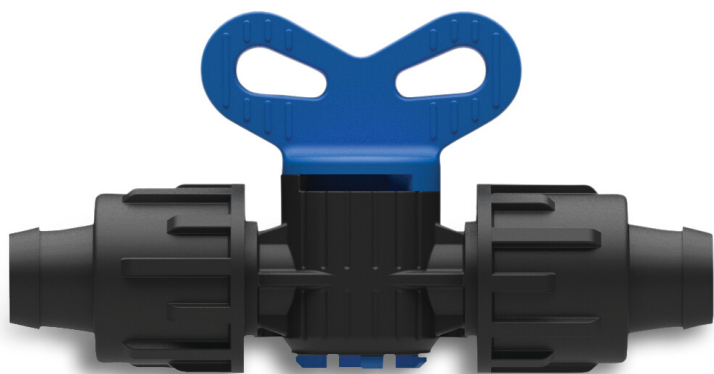

Absperrhahn PP 22 mm Tape Schwarz/Blau (7034833)

TECHNISCHE DATEN

| | |
|-------|--------------|
| Farbe | Schwarz/Blau |
|-------|--------------|

| | |
|-----------|----|
| Werkstoff | PP |
|-----------|----|

| | |
|-----------|------|
| Anschluss | Tape |
|-----------|------|

| | |
|-----|-------|
| Maß | 22 mm |
|-----|-------|

Generiert am: 27.05.2026

bevo Vertriebs GmbH
Industriestraße 18
32602 VLOTHO-EXTER
Deutschland
+49 (0) 5228 959 0
info@bevo.com
<http://www.bevo.com>